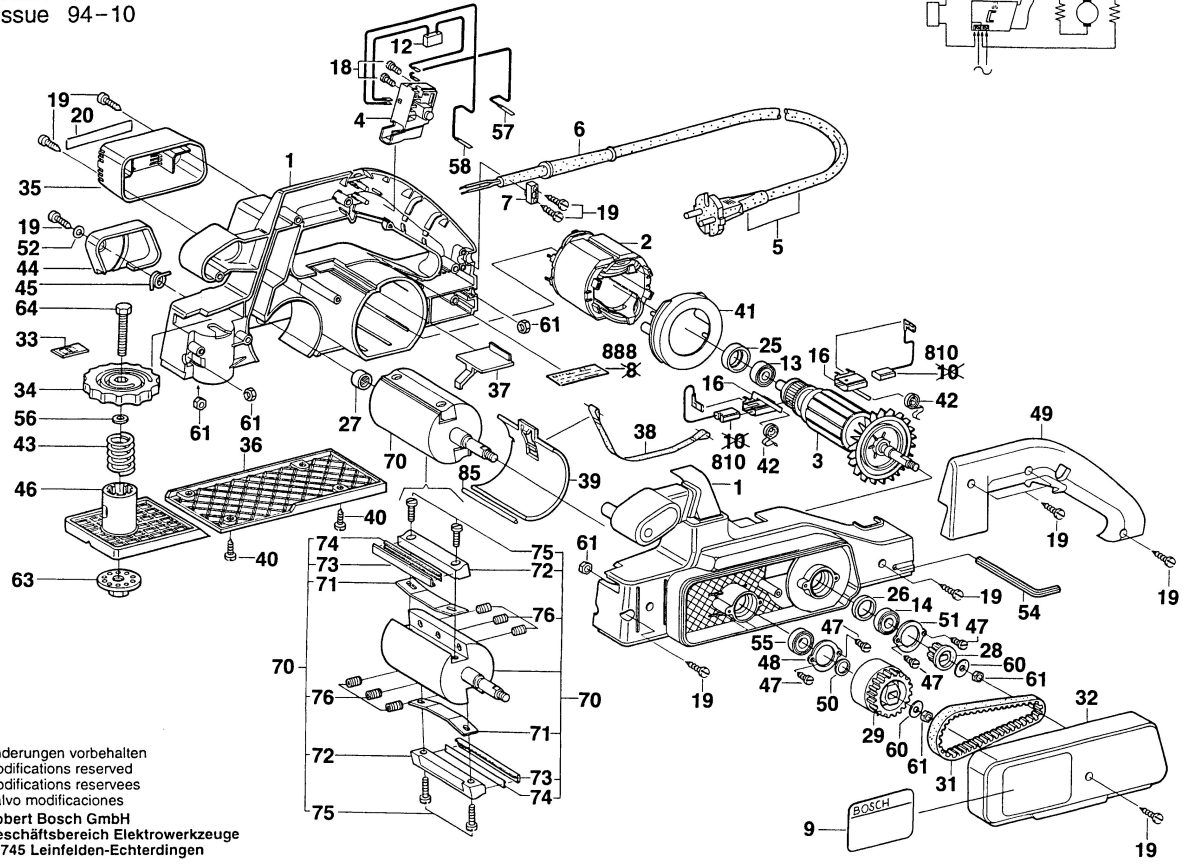

Typ 0 603 259 1.. = PHO 3-82

Stand 86-11
Issue 94-10

Änderungen vorbehalten
Modifications reserved
Modificaciones reserves
Salvo modificaciones
Robert Bosch GmbH
Geschäftsbereich Elektrowerkzeuge
70745 Leinfelden-Echterdingen

Typ 0 603 259 1.. = PHO 3-82

Stand ~~86-11~~
Issue 94-10

Änderungen vorbehalten
Modifications reserved
Modifications reserves
Salvo modificaciones
Robert Bosch GmbH
Geschäftsbereich Elektrowerkzeuge
70745 Leinfelden-Echterdingen