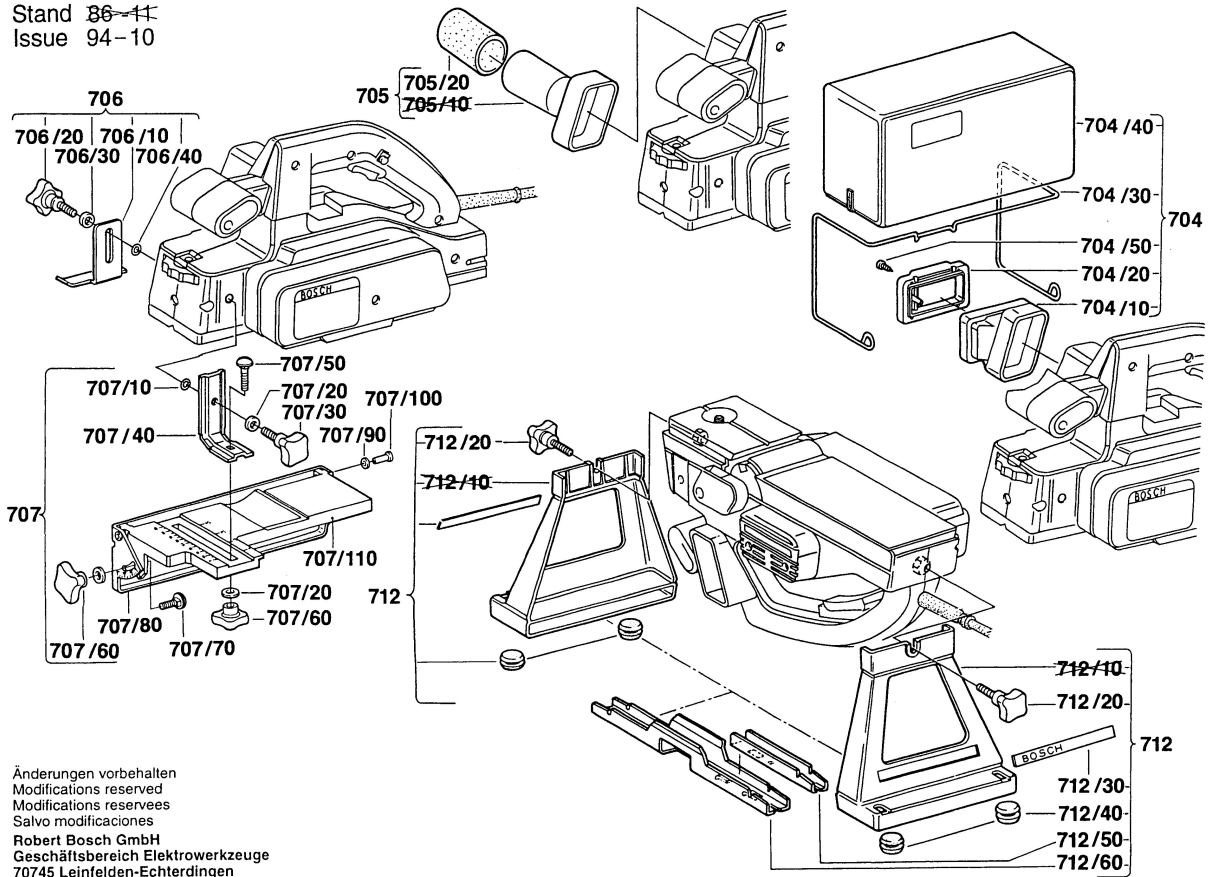

Typ 0 603 259 1.. = PHO 3-82

Stand 86-11
Issue 94-10

Änderungen vorbehalten
Modifications reserved
Modificaciones reserves
Salvo modificaciones
Robert Bosch GmbH
Geschäftsbereich Elektrowerkzeuge
70745 Leinfelden-Echterdingen

Typ 0 603 259 1.. = PHO 3-82

Stand ~~86-11~~
Issue 94-10

Änderungen vorbehalten
Modifications reserved
Modifications reserves
Salvo modificaciones
Robert Bosch GmbH
Geschäftsbereich Elektrowerkzeuge
70745 Leinfelden-Echterdingen