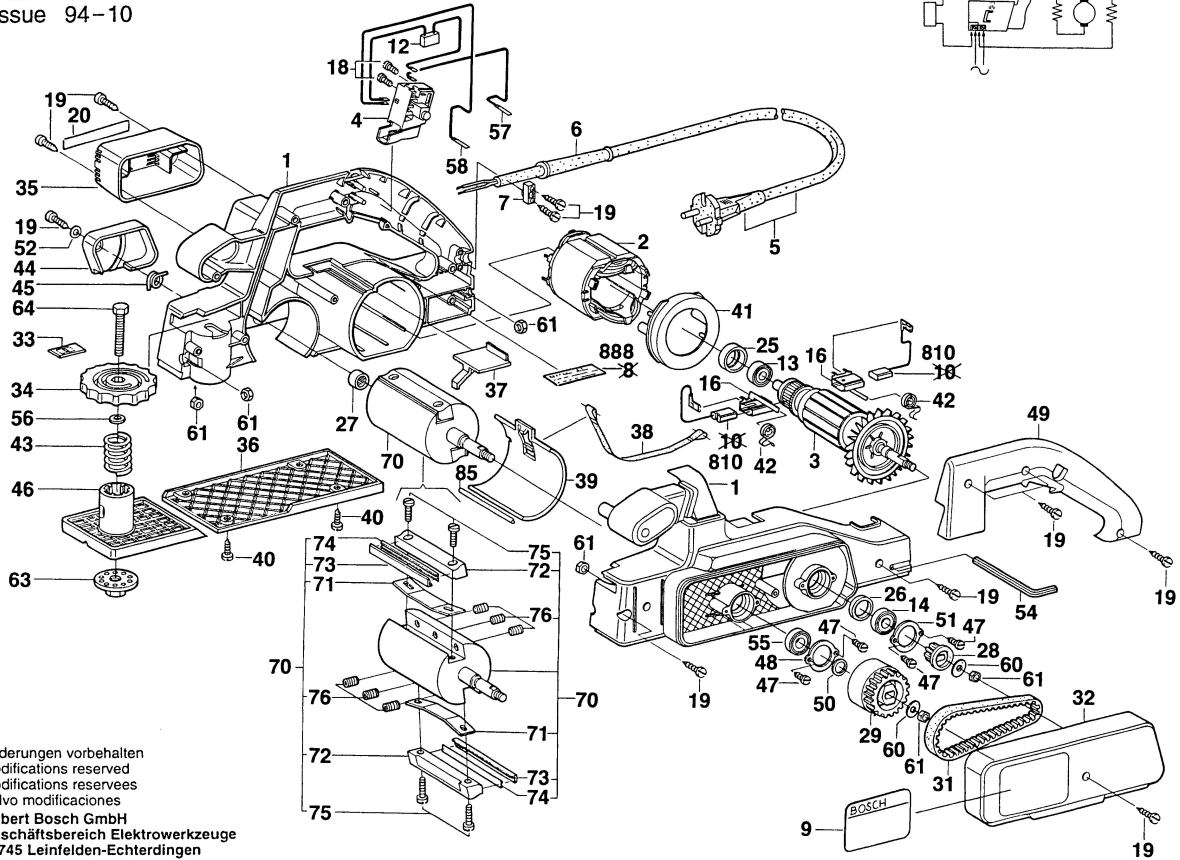

Typ 0 603 259 1.. = PHO 3-82

Stand 86-11
Issue 94-10

Änderungen vorbehalten
Modifications reserved
Modificaciones reservadas
Salvo modificaciones
Robert Bosch GmbH
Geschäftsbereich Elektrowerkzeuge
70745 Leinfelden-Echterdingen

Typ 0 603 259 1.. = PHO 3-82

Stand 86-41
Issue 94-10

Änderungen vorbehalten
Modifications reserved
Modifications reserves
Salvo modificaciones
Robert Bosch GmbH
Geschäftsbereich Elektrowerkzeuge
70745 Leinfelden-Echterdingen