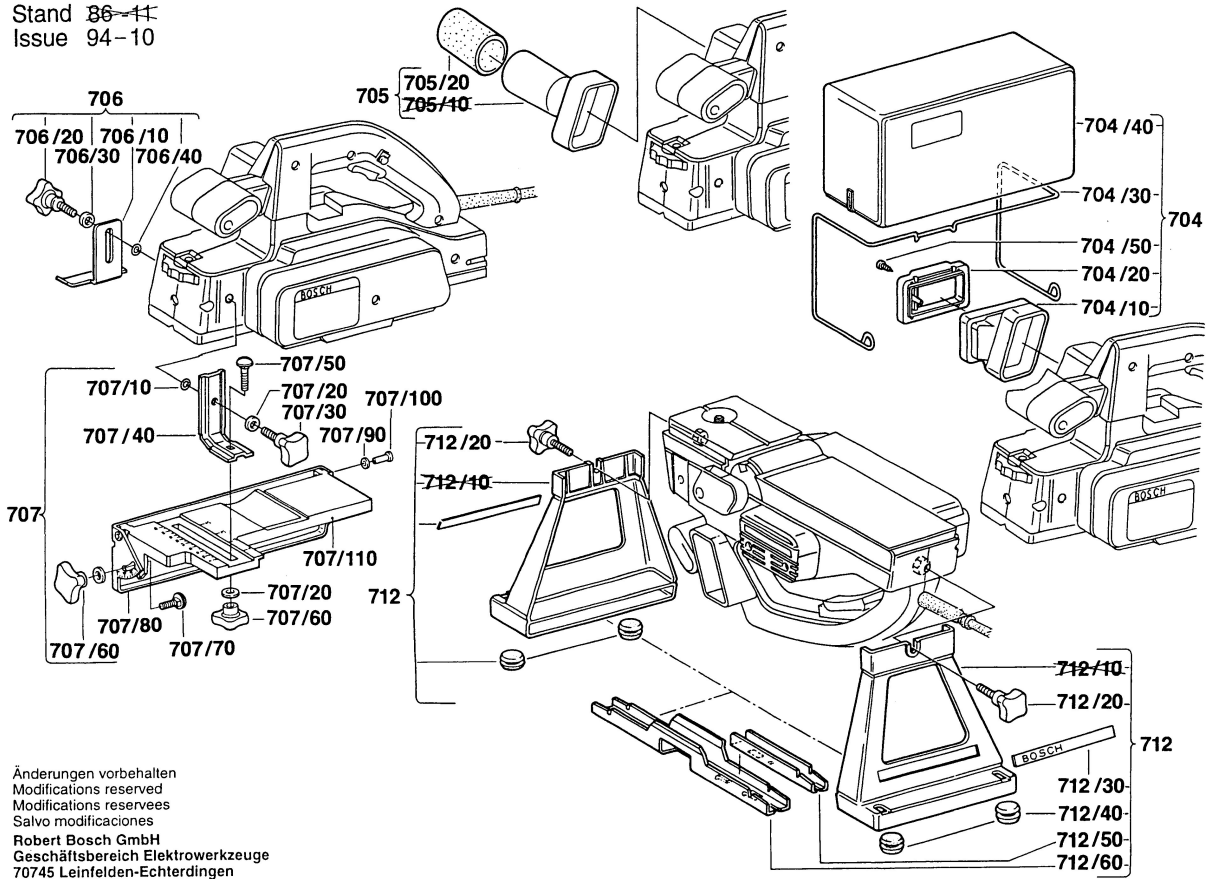

Typ 0 603 259 1.. = PHO 3-82

Stand 86-11
Issue 94-10

Änderungen vorbehalten
Modifications reserved
Modificaciones reservadas
Salvo modificaciones
Robert Bosch GmbH
Geschäftsbereich Elektrowerkzeuge
70745 Leinfelden-Echterdingen

Typ 0 603 259 1.. = PHO 3-82

Stand 86-41
Issue 94-10

Änderungen vorbehalten
Modifications reserved
Modifications reserves
Salvo modificaciones
Robert Bosch GmbH
Geschäftsbereich Elektrowerkzeuge
70745 Leinfelden-Echterdingen