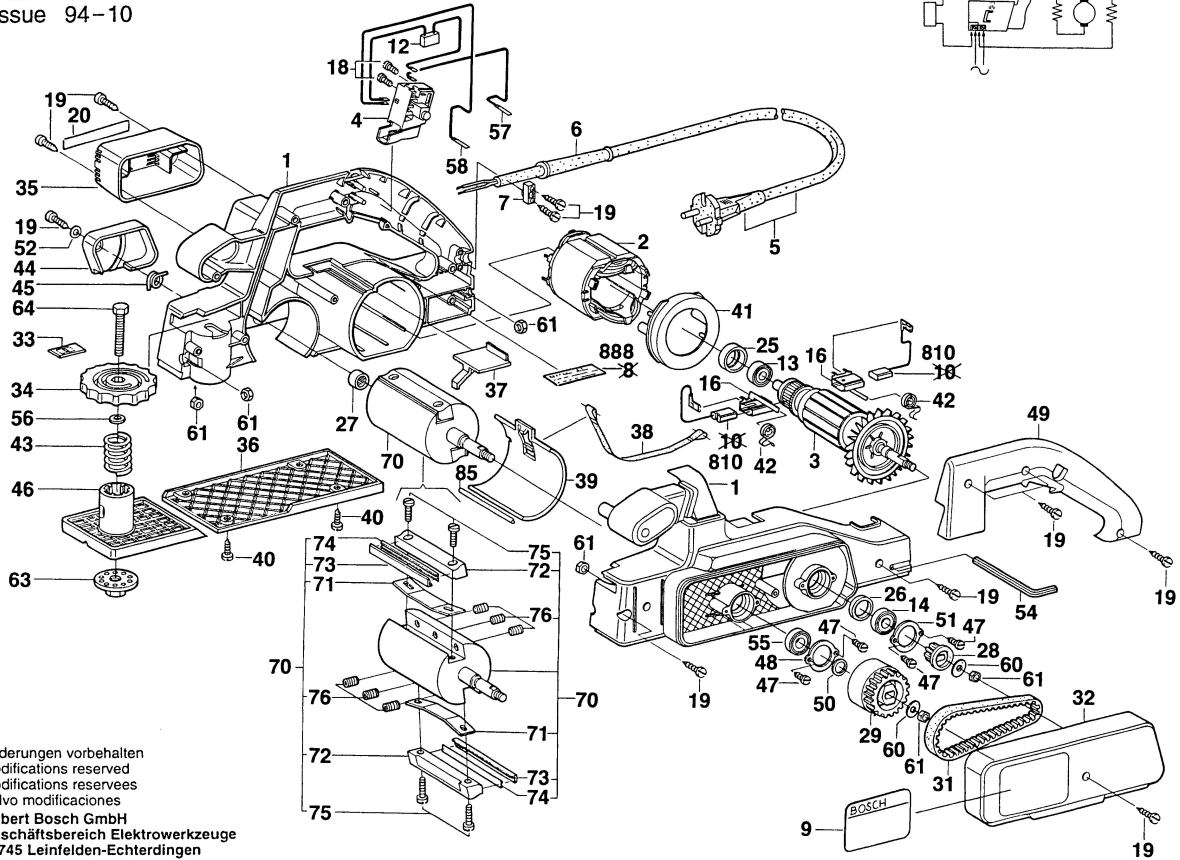

# Typ 0 603 259 1.. = PHO 3-82

Stand 86-11  
Issue 94-10

Änderungen vorbehalten  
Modifications reserved  
Modificaciones reserves  
Salvo modificaciones  
Robert Bosch GmbH  
Geschäftsbereich Elektrowerkzeuge  
70745 Leinfelden-Echterdingen

**Typ 0 603 259 1.. = PHO 3-82**

Stand 86-41  
Issue 94-10

Änderungen vorbehalten  
Modifications reserved  
Modifications reserves  
Salvo modificaciones  
Robert Bosch GmbH  
Geschäftsbereich Elektrowerkzeuge  
70745 Leinfelden-Echterdingen