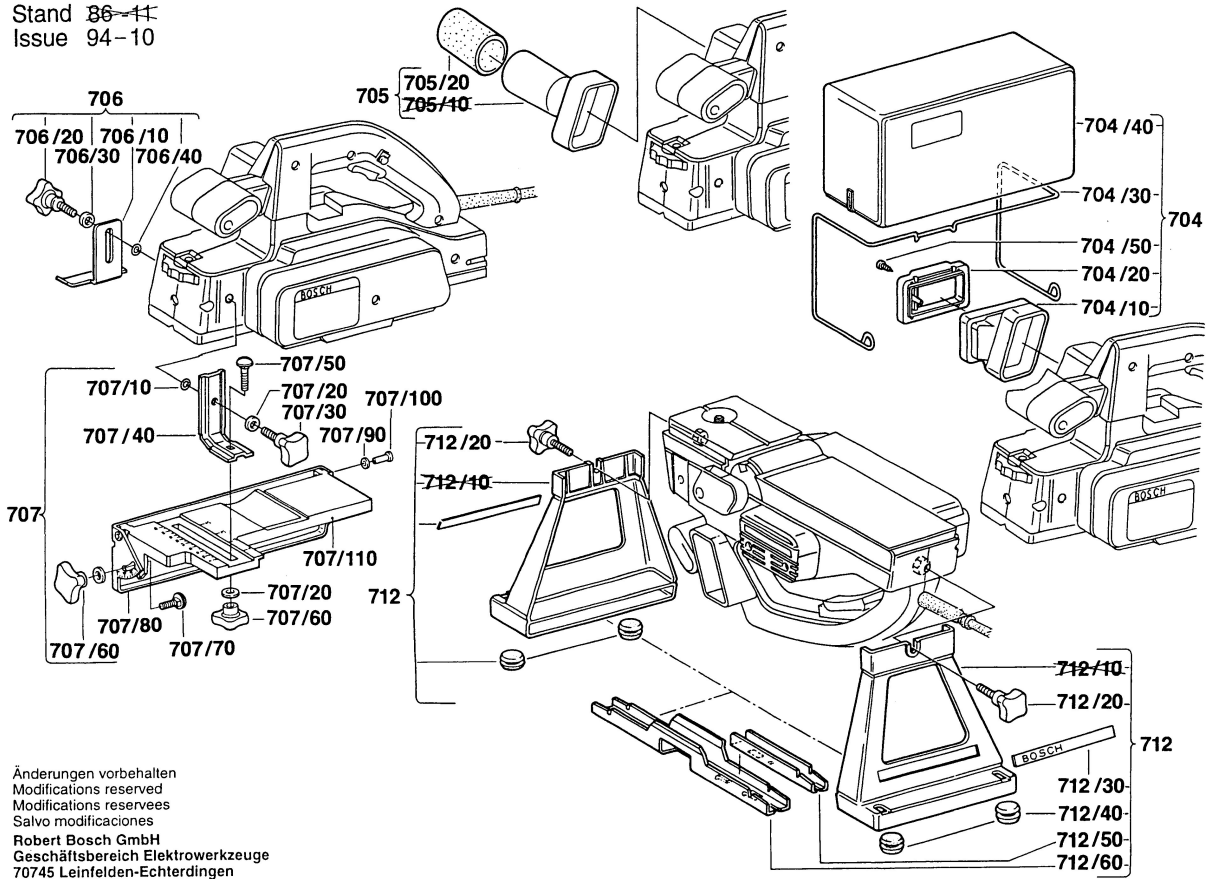

# Typ 0 603 259 1.. = PHO 3-82

Stand 86-11  
Issue 94-10

Änderungen vorbehalten  
Modifications reserved  
Modificaciones reserves  
Salvo modificaciones  
Robert Bosch GmbH  
Geschäftsbereich Elektrowerkzeuge  
70745 Leinfelden-Echterdingen

**Typ 0 603 259 1.. = PHO 3-82**

Stand 86-41  
Issue 94-10

Änderungen vorbehalten  
Modifications reserved  
Modifications reserves  
Salvo modificaciones  
Robert Bosch GmbH  
Geschäftsbereich Elektrowerkzeuge  
70745 Leinfelden-Echterdingen