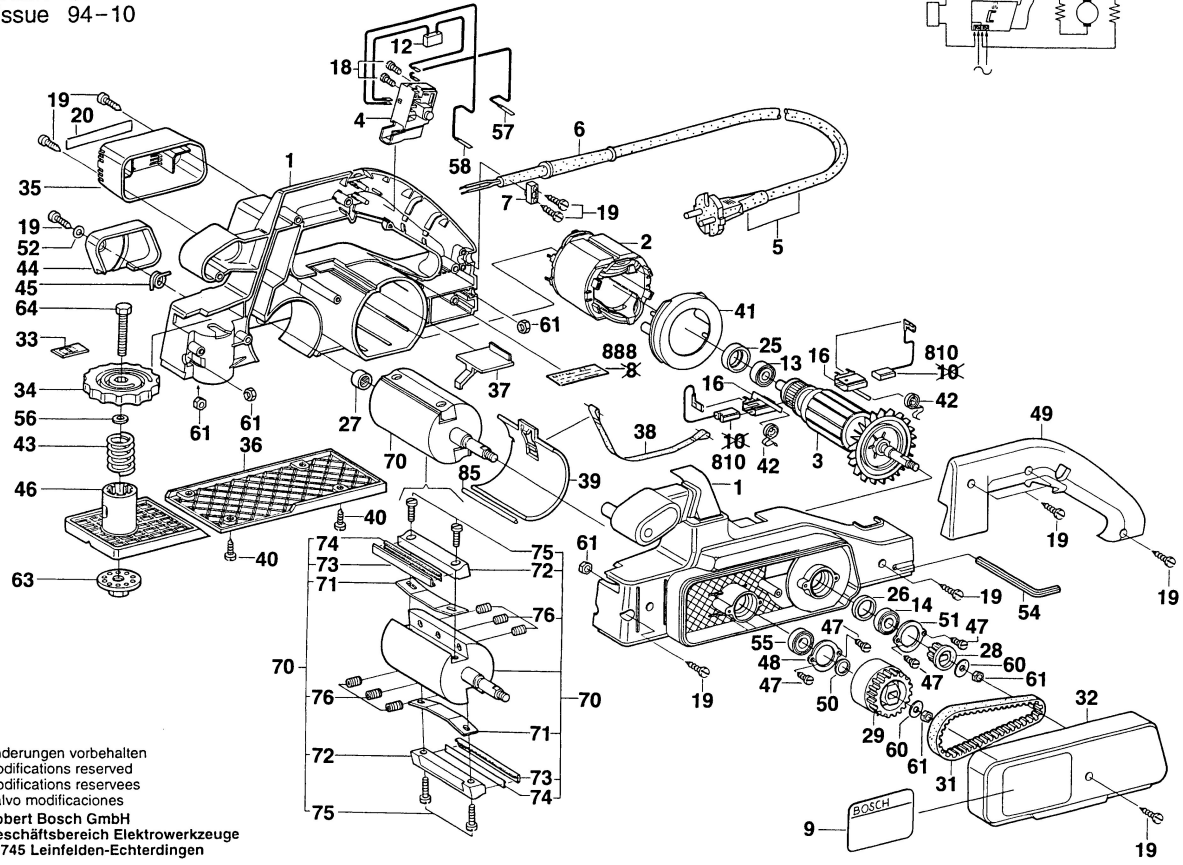

Typ 0 603 259 1.. = PHO 3-82

Stand ~~86-11~~
 Issue 94-10

Änderungen vorbehalten
 Modifications reserved
 Modifications reserves
 Salvo modificaciones
 Robert Bosch GmbH
 Geschäftsbereich Elektrowerkzeuge
 70745 Leinfelden-Echterdingen

Typ 0 603 259 1.. = PHO 3-82

Stand 86-11
Issue 94-10

Änderungen vorbehalten
Modifications reserved
Modifications reserves
Salvo modificaciones
Robert Bosch GmbH
Geschäftsbereich Elektrowerkzeuge
70745 Leinfelden-Echterdingen