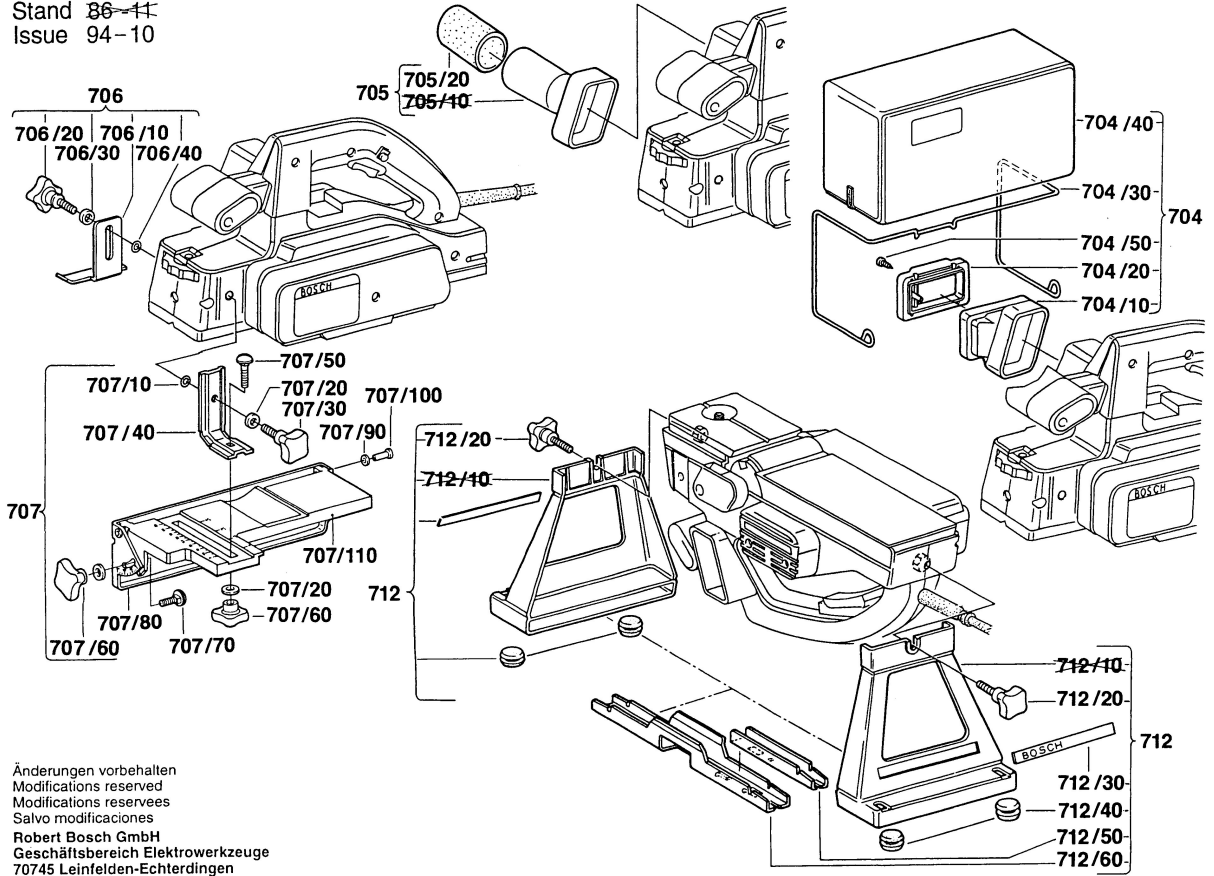

Typ 0 603 259 1.. = PHO 3-82

Stand ~~86-11~~
 Issue 94-10

Änderungen vorbehalten
 Modifications reserved
 Modifications reserves
 Salvo modificaciones
 Robert Bosch GmbH
 Geschäftsbereich Elektrowerkzeuge
 70745 Leinfelden-Echterdingen

Typ 0 603 259 1.. = PHO 3-82

Stand 86-11
Issue 94-10

Änderungen vorbehalten
Modifications reserved
Modifications reserves
Salvo modificaciones
Robert Bosch GmbH
Geschäftsbereich Elektrowerkzeuge
70745 Leinfelden-Echterdingen