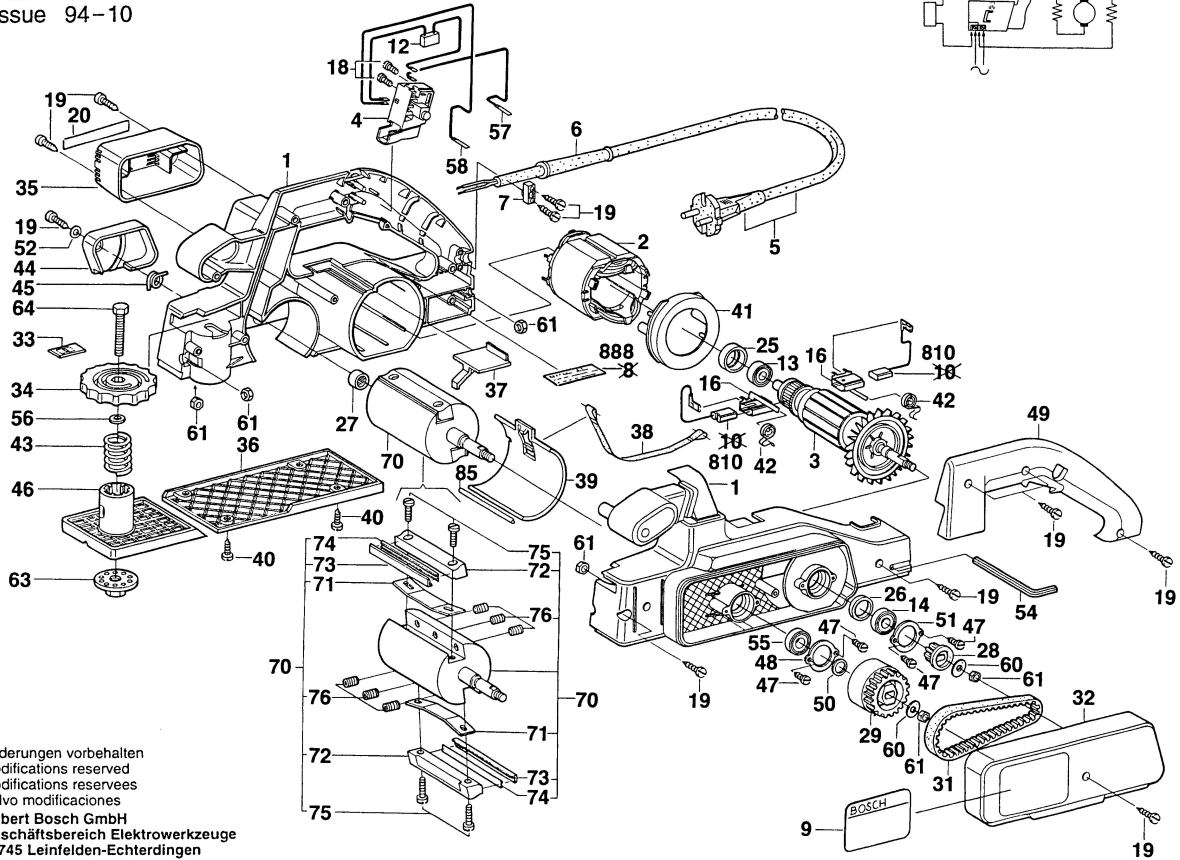

Typ 0 603 259 1.. = PHO 3-82

Stand ~~86-11~~
 Issue 94-10

Änderungen vorbehalten
 Modifications reserved
 Modifications reserves
 Salvo modificaciones
 Robert Bosch GmbH
 Geschäftsbereich Elektrowerkzeuge
 70745 Leinfelden-Echterdingen

Typ 0 603 259 1.. = PHO 3-82

Stand 86-41
Issue 94-10