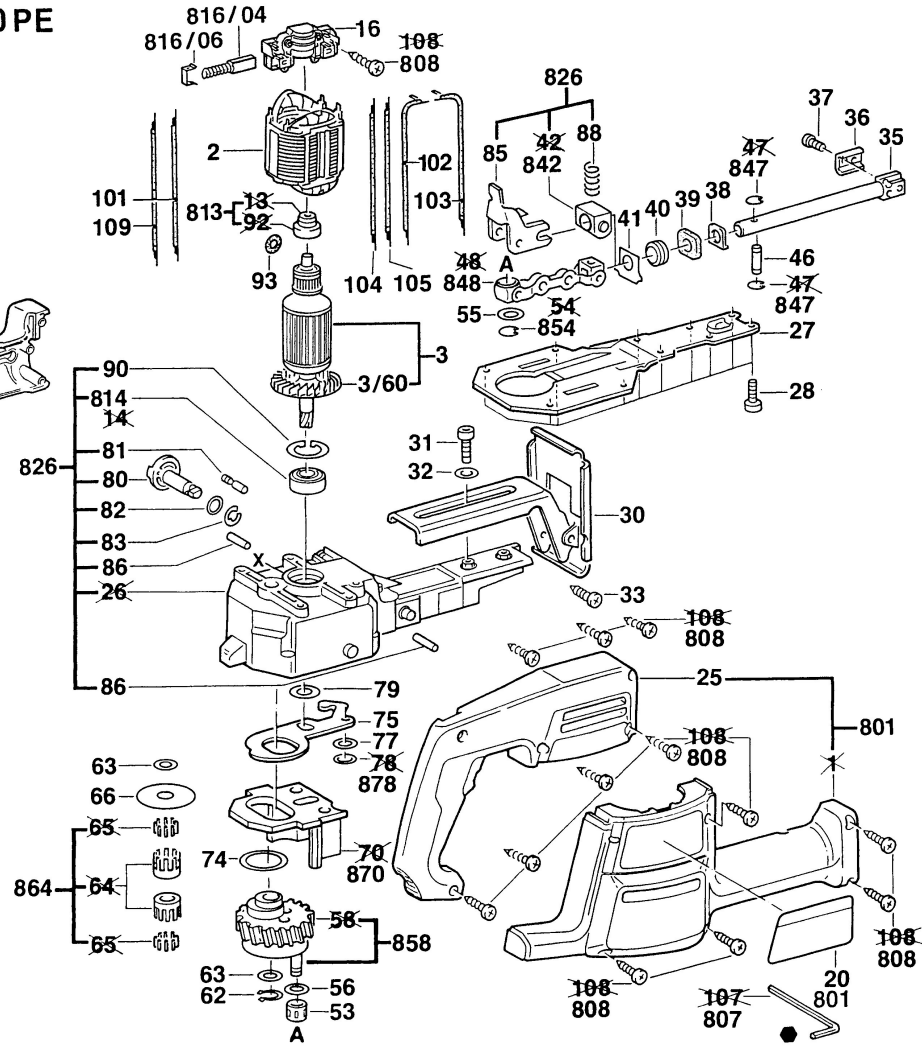

Typ 0 603 281 7.. = PFZ 550 PE

Stand ~~95-01~~
 Issue 96-01-05

Änderungen vorbehalten
 Modifications reserved
 Modifications reserves
 Salvo modificaciones
 Robert Bosch GmbH
 Geschäftsbereich Elektrowerkzeuge
 70745 Leinfelden-Echterdingen