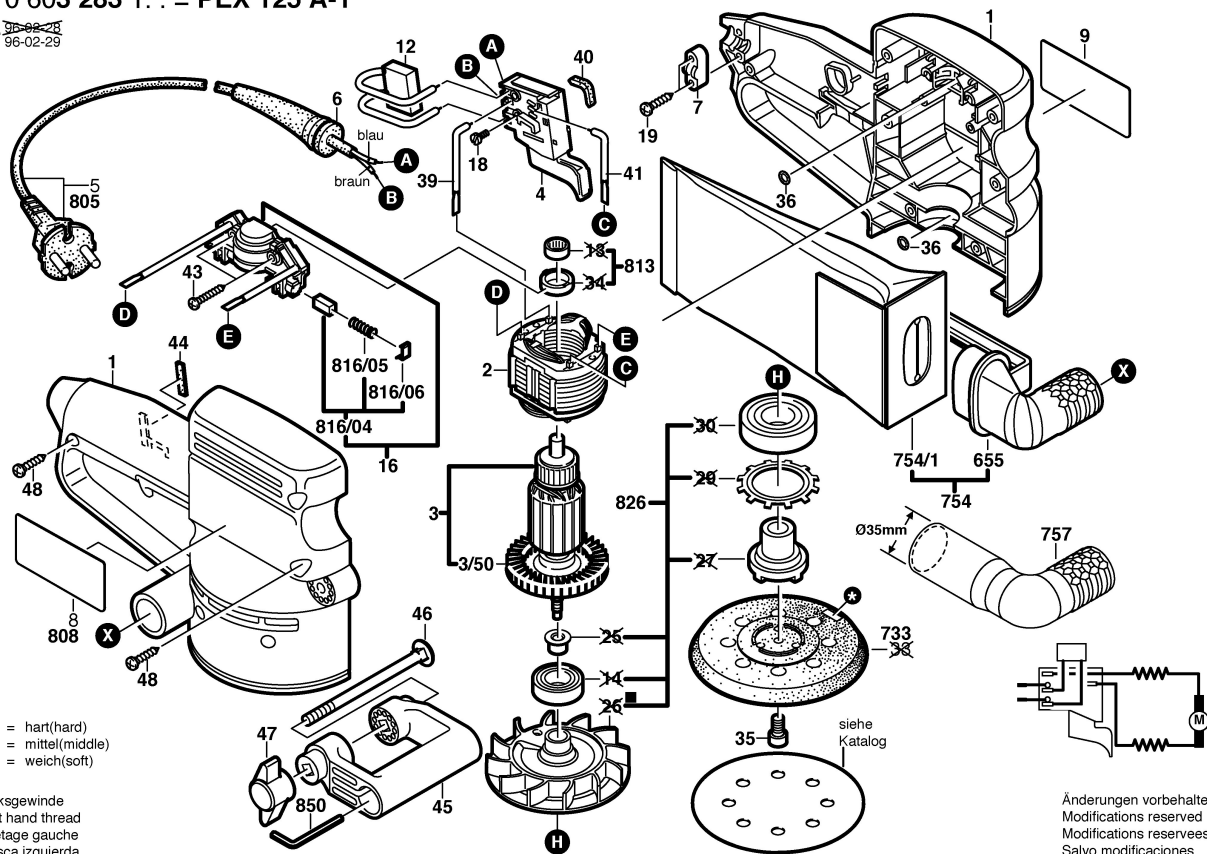

Typ 0 603 283 1.. = PEX 125 A-1

Stand 1 96-02-28
 issue 1 96-02-29

- H = hart(hard)
- M = mittel(middle)
- S = weich(soft)

- = Linksgewinde
 Left hand thread
 Filetage gauche
 Rosca izquierda

Änderungen vorbehalten
 Modifications reserved
 Modifications reserves
 Salvo modificaciones