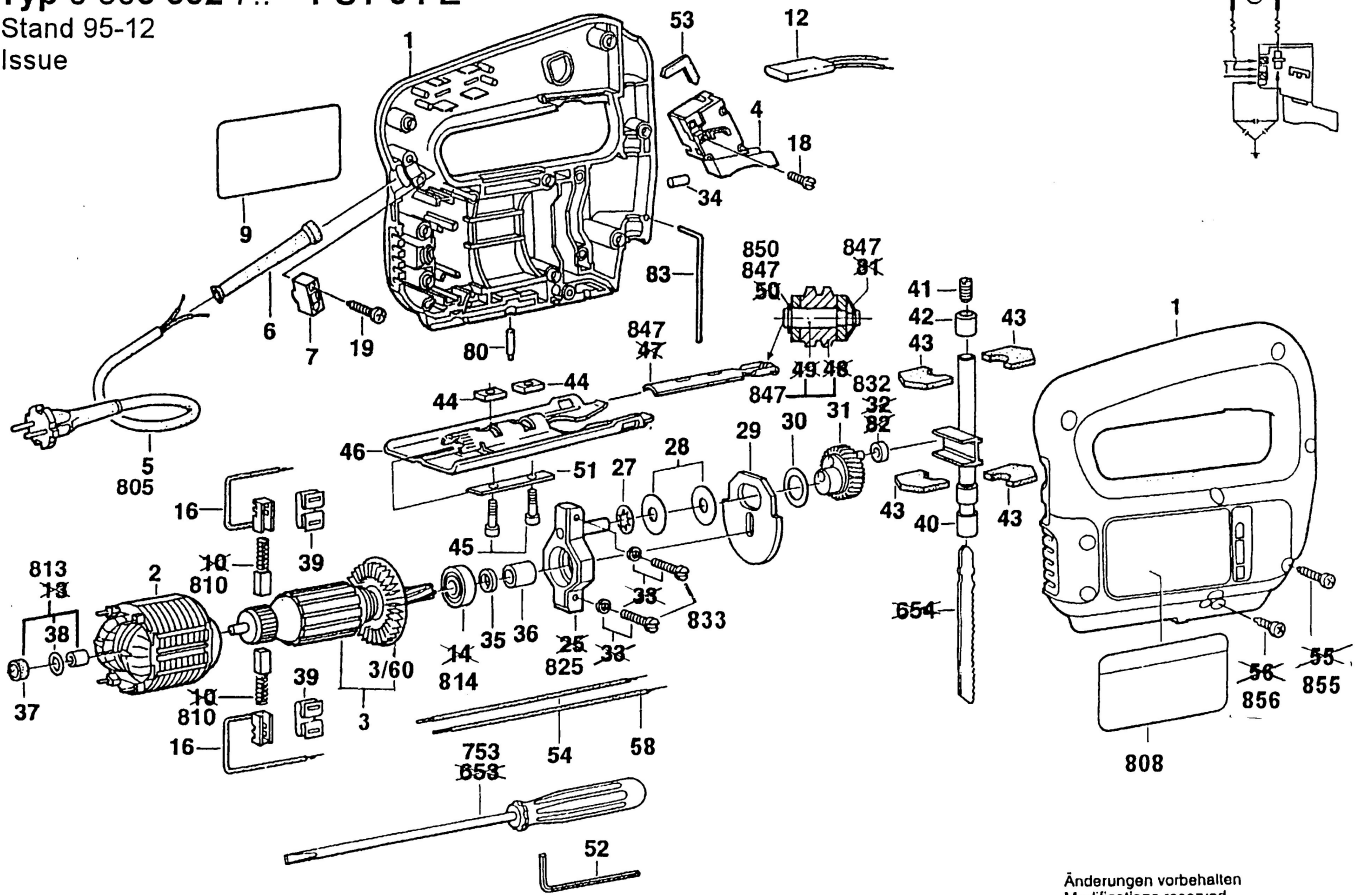

# Typ 0 603 332 7.. = PST 54-E

Stand 95-12

Issue

Änderungen vorbehalten  
Modifications reserved  
Modificacions reserves  
Salvo modificaciones  
Robert Bosch GmbH  
Geschäftsbereich Elektrowerkzeuge  
70745 Leinfelden-Echterdingen