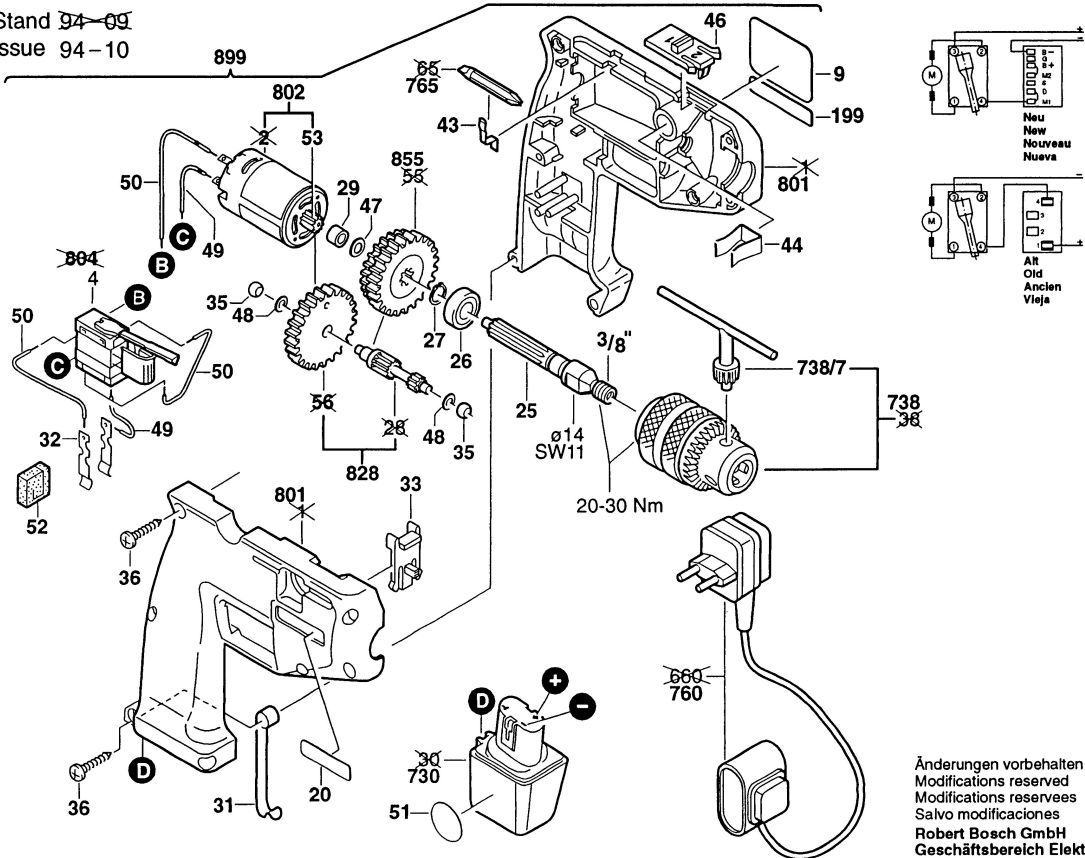

**Typ 0 603 921 0 .. = PBM 7,2 V** Neue Ausführung; New Execution; Nouveau Exécution; Nueva Ejecución

Stand ~~94-09~~  
Issue 94-10

Änderungen vorbehalten  
Modifications reserves  
Modifications reserves  
Salvo modificaciones  
Robert Bosch GmbH  
Geschäftsbereich Elektrowerkzeuge  
70745 Leinfelden-Echterdingen