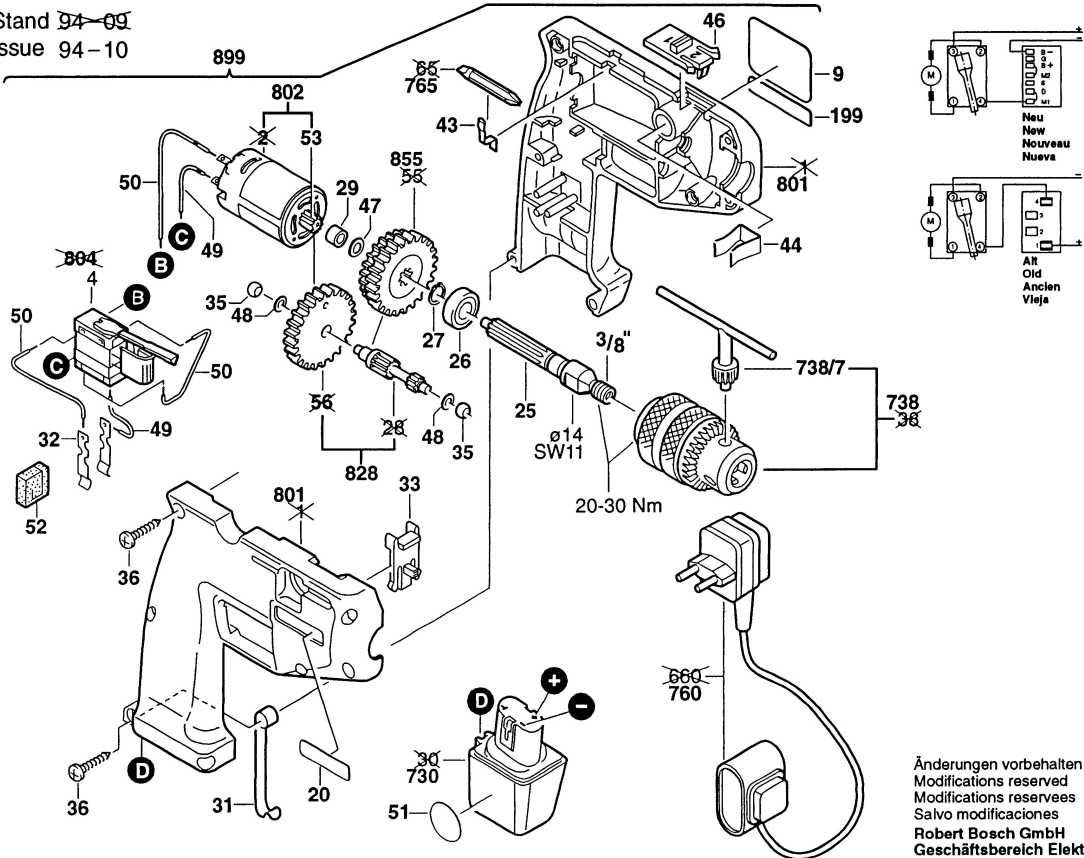

Typ 0 603 921 0 .. = PBM 7,2 V Neue Ausführung; New Execution; Nouveau Exécution; Nueva Ejecución

Stand ~~94-09~~
Issue 94-10

Änderungen vorbehalten
Modifications reserves
Modifications reserves
Salvo modificaciones
Robert Bosch GmbH
Geschäftsbereich Elektrowerkzeuge
70745 Leinfelden-Echterdingen