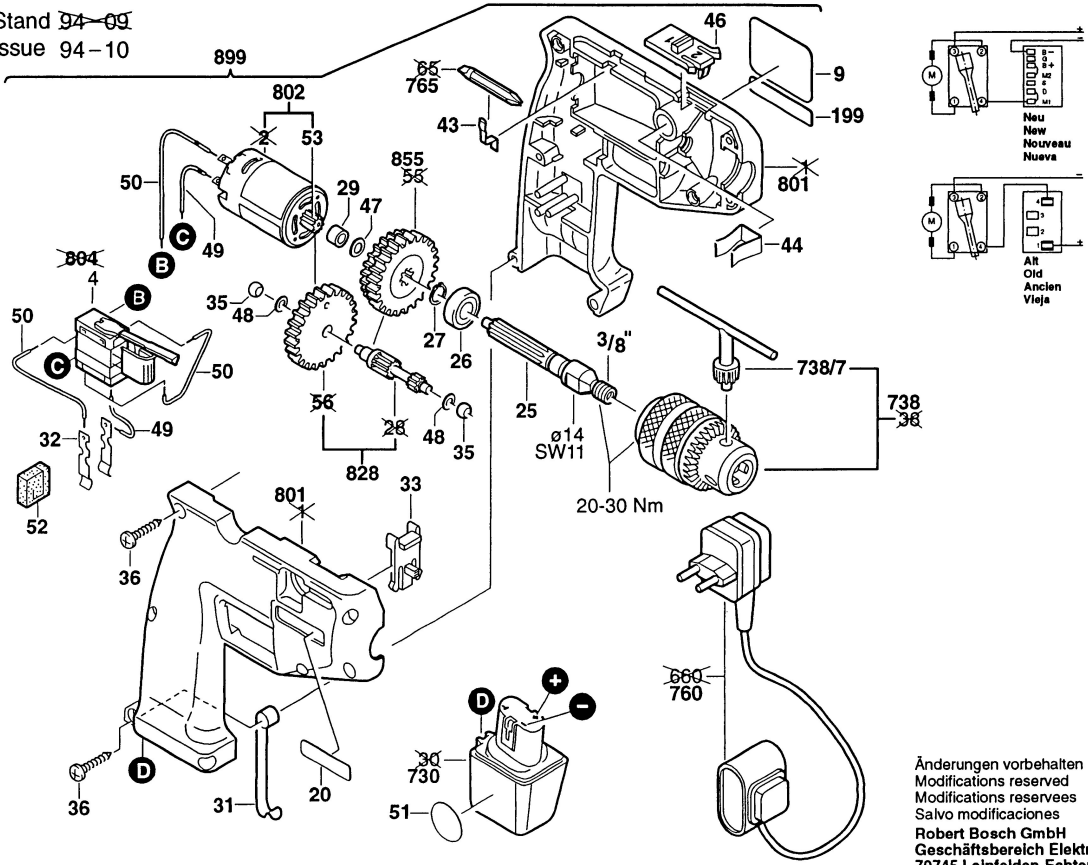

Typ 0 603 921 0 .. = PBM 7,2 V Neue Ausführung; New Execution; Nouveau Exécution; Nueva Ejecución

Stand ~~94-09~~
Issue 94-10

Änderungen vorbehalten
Modifications reserves
Modifications reserves
Salvo modificaciones
Robert Bosch GmbH
Geschäftsbereich Elektrowerkzeuge
70745 Leinfelden-Echterdingen