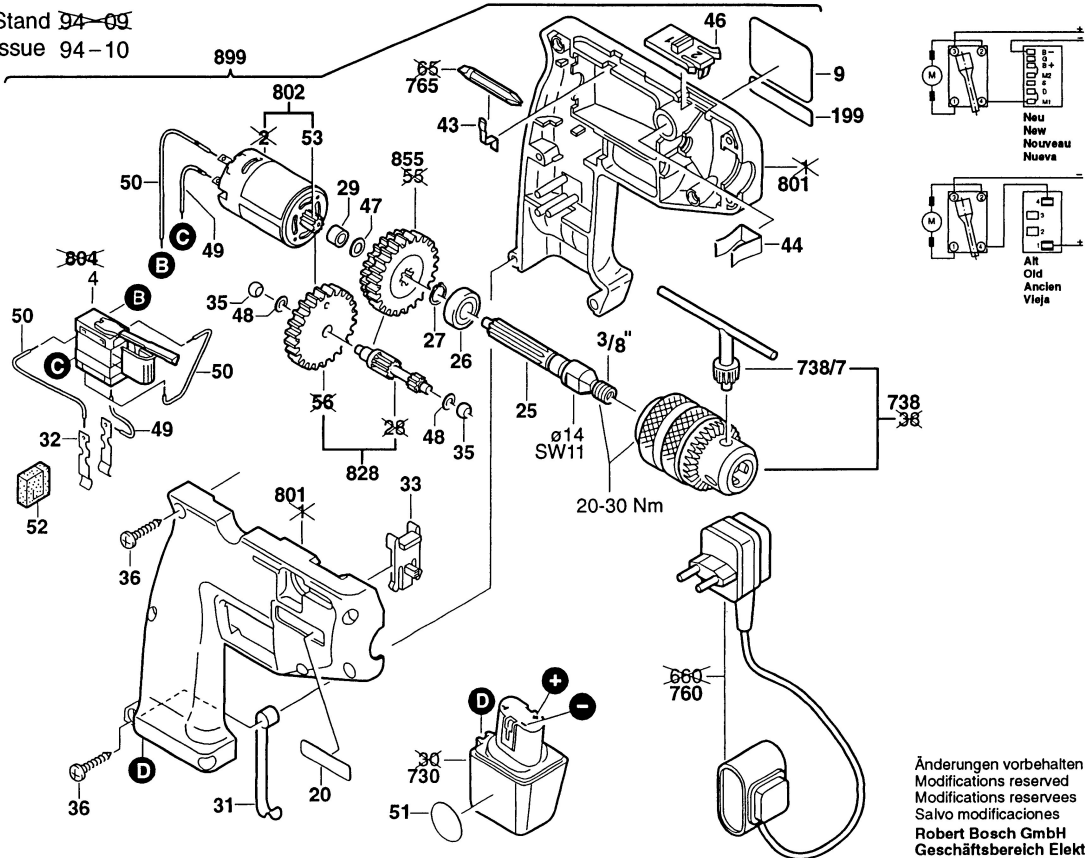

Typ 0 603 921 0 .. = PBM 7,2 V Neue Ausführung; New Execution; Nouveau Exécution; Nueva Ejecución

Stand ~~94-09~~
Issue 94-10

Änderungen vorbehalten
Modifications reserves
Modifications reserves
Salvo modificaciones
Robert Bosch GmbH
Geschäftsbereich Elektrowerkzeuge
70745 Leinfelden-Echterdingen