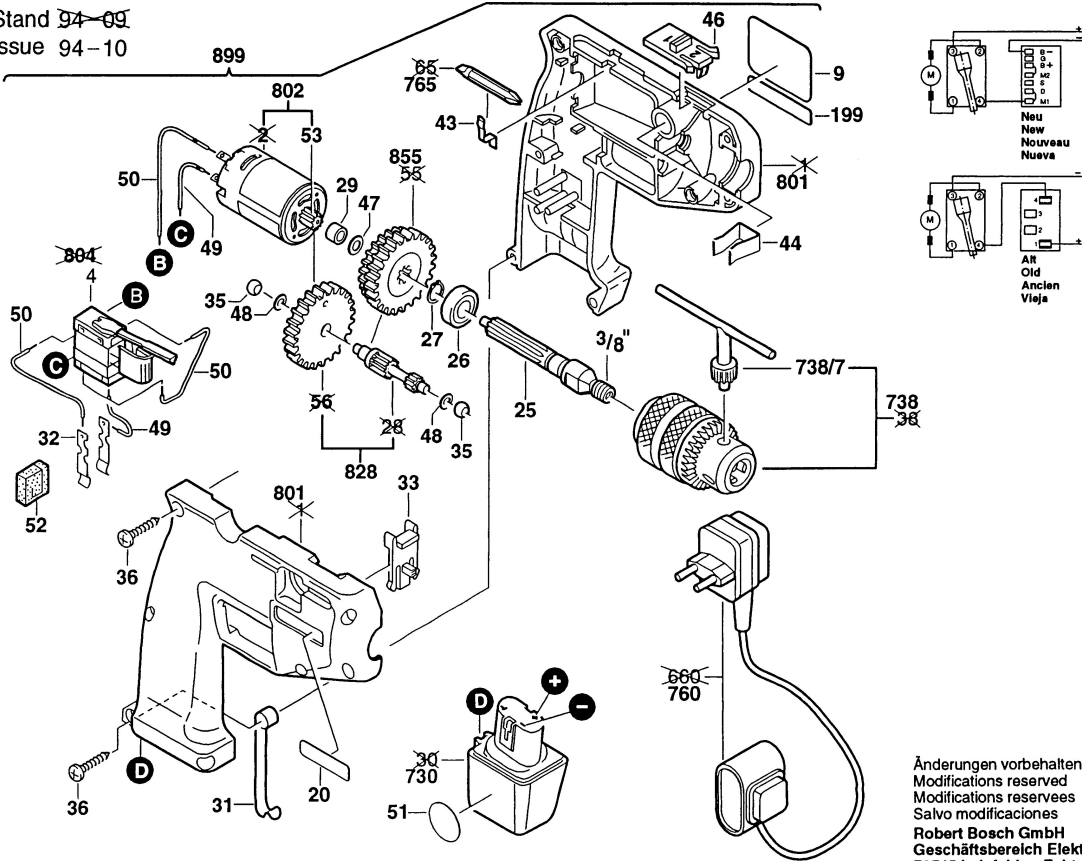

Typ 0 603 921 1 .. = PBM 7,2 V

Stand ~~94-09~~
Issue 94-10

Änderungen vorbehalten
 Modifications reserved
 Modifications reserves
 Salvo modificaciones
Robert Bosch GmbH
 Geschäftsbereich Elektrowerkzeuge
 70745 Leinfelden-Echterdingen