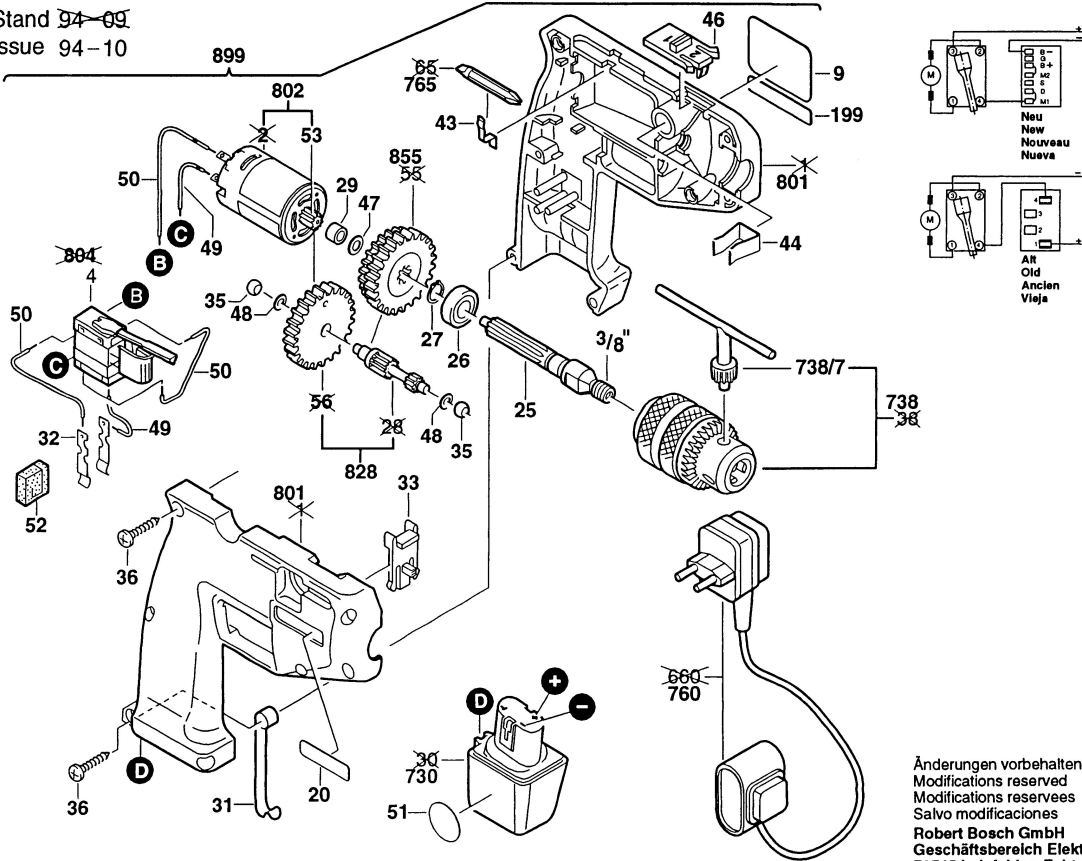

Typ 0 603 921 1 .. = PBM 7,2 V

Stand ~~94-09~~
 Issue 94-10

Änderungen vorbehalten
 Modifications reserved
 Modifications reserves
 Salvo modificaciones
Robert Bosch GmbH
 Geschäftsbereich Elektrowerkzeuge
 70745 Leinfelden-Echterdingen