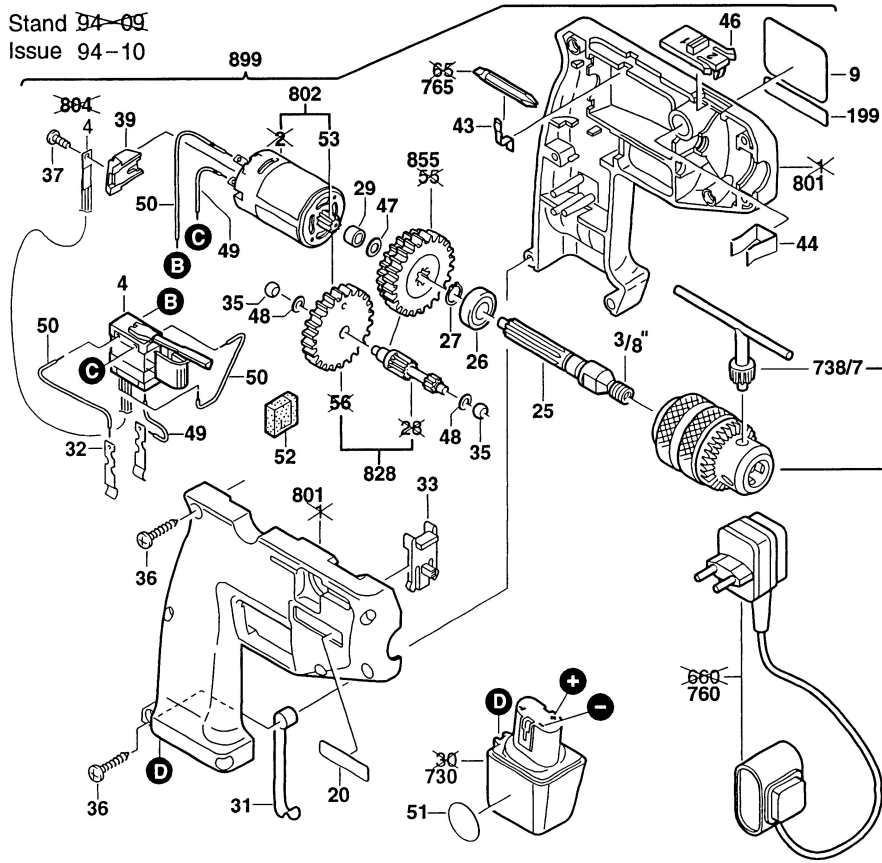

**Typ 0 603 921 7 .. = PBM 7,2 VE**

Stand ~~94-09~~  
Issue 94-10

Änderungen vorbehalten  
Modifications reserved  
Modifications reserves  
Salvo modificaciones  
**Robert Bosch GmbH**  
Geschäftsbereich Elektrowerkzeuge  
70745 Leinfelden-Echterdingen