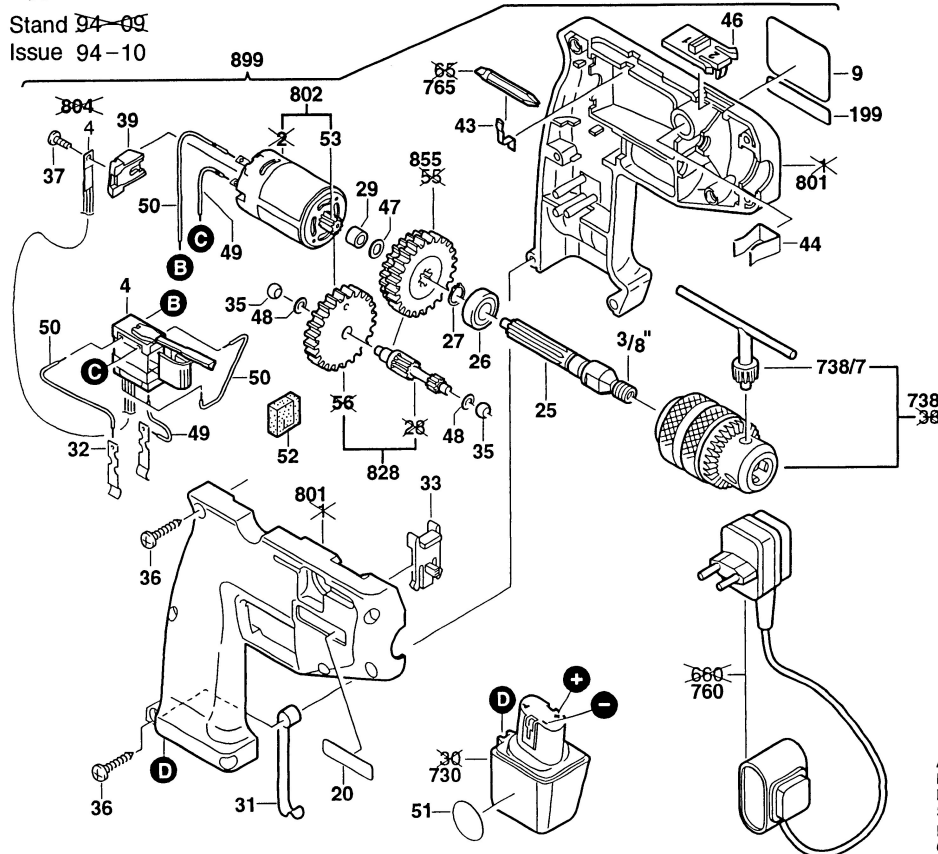

Typ 0 603 921 8 .. = PBM 7,2 VE

Stand ~~94-09~~
 Issue 94-10

Änderungen vorbehalten
 Modifications reserved
 Modifications reserves
 Salvo modificaciones
Robert Bosch GmbH
 Geschäftsbereich Elektrowerkzeuge
 70745 Leinfelden-Echterdingen