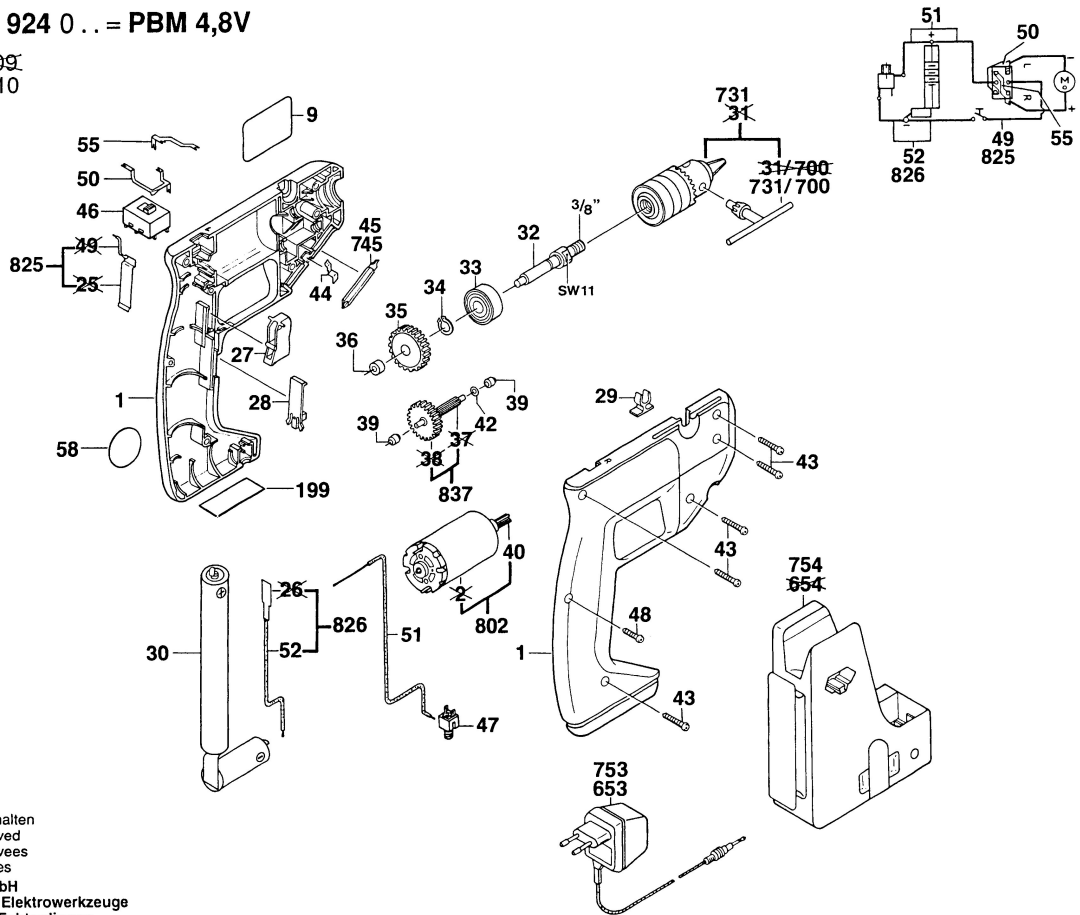

**Typ 0 603 924 0... = PBM 4,8V**

Stand ~~91-09~~  
Issue 94-10

Änderungen vorbehalten  
Modifications reserved  
Modificaciones reserves  
Salvo modificaciones  
Robert Bosch GmbH  
Geschäftsbereich Elektrowerkzeuge  
70745 Leinfelden-Echterdingen