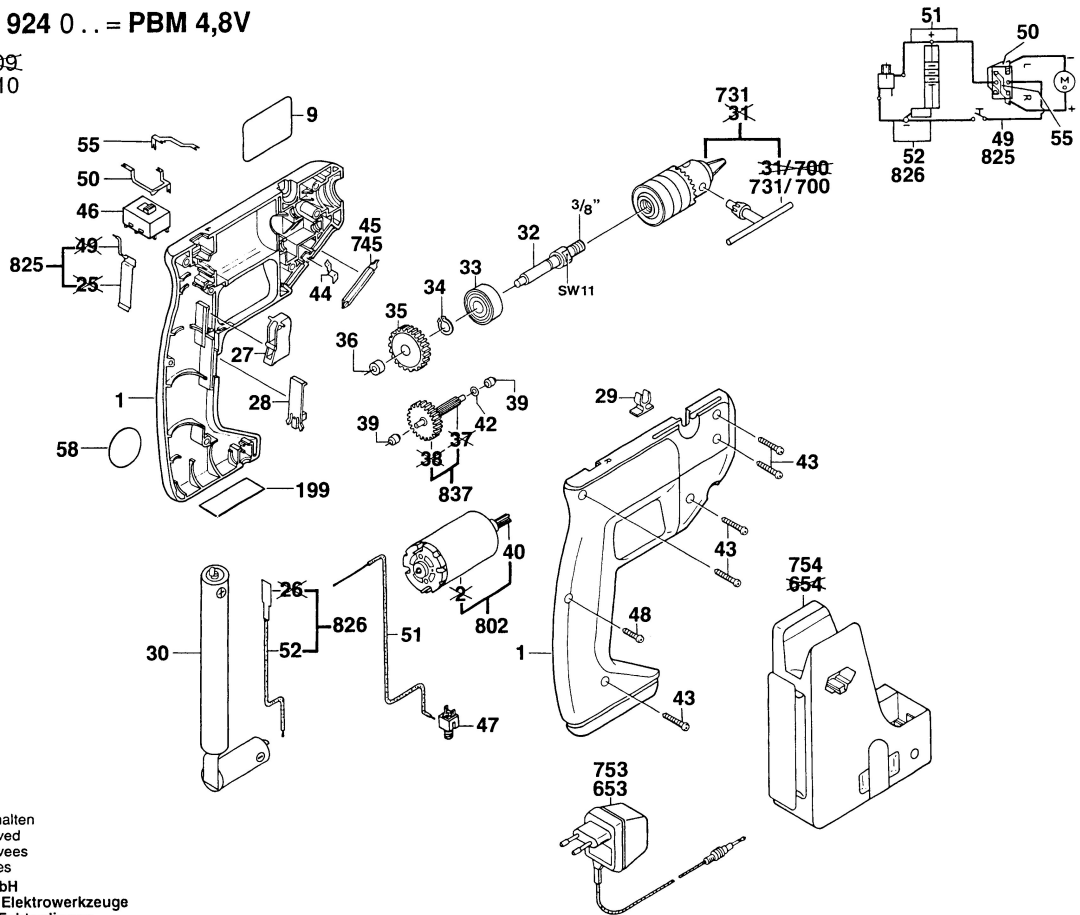

Typ 0 603 924 0... = PBM 4,8V

Stand ~~91-09~~
 Issue 94-10

Änderungen vorbehalten
 Modifications reserved
 Modifications reserves
 Salvo modificaciones
 Robert Bosch GmbH
 Geschäftsbereich Elektrowerkzeuge
 70745 Leinfelden-Echterdingen