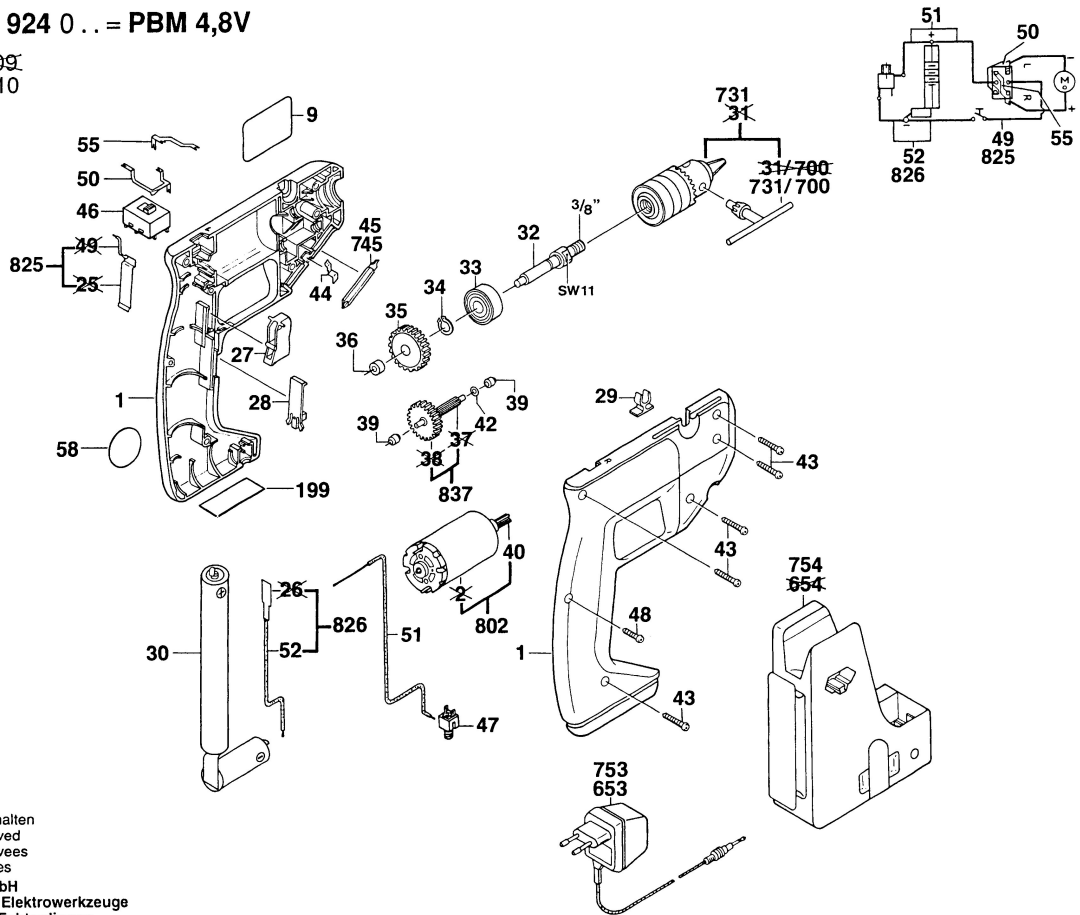

Typ 0 603 924 0... = PBM 4,8V

Stand ~~91-09~~
Issue 94-10

Änderungen vorbehalten
Modifications reserved
Modificaciones reserves
Salvo modificaciones
Robert Bosch GmbH
Geschäftsbereich Elektrowerkzeuge
70745 Leinfelden-Echterdingen