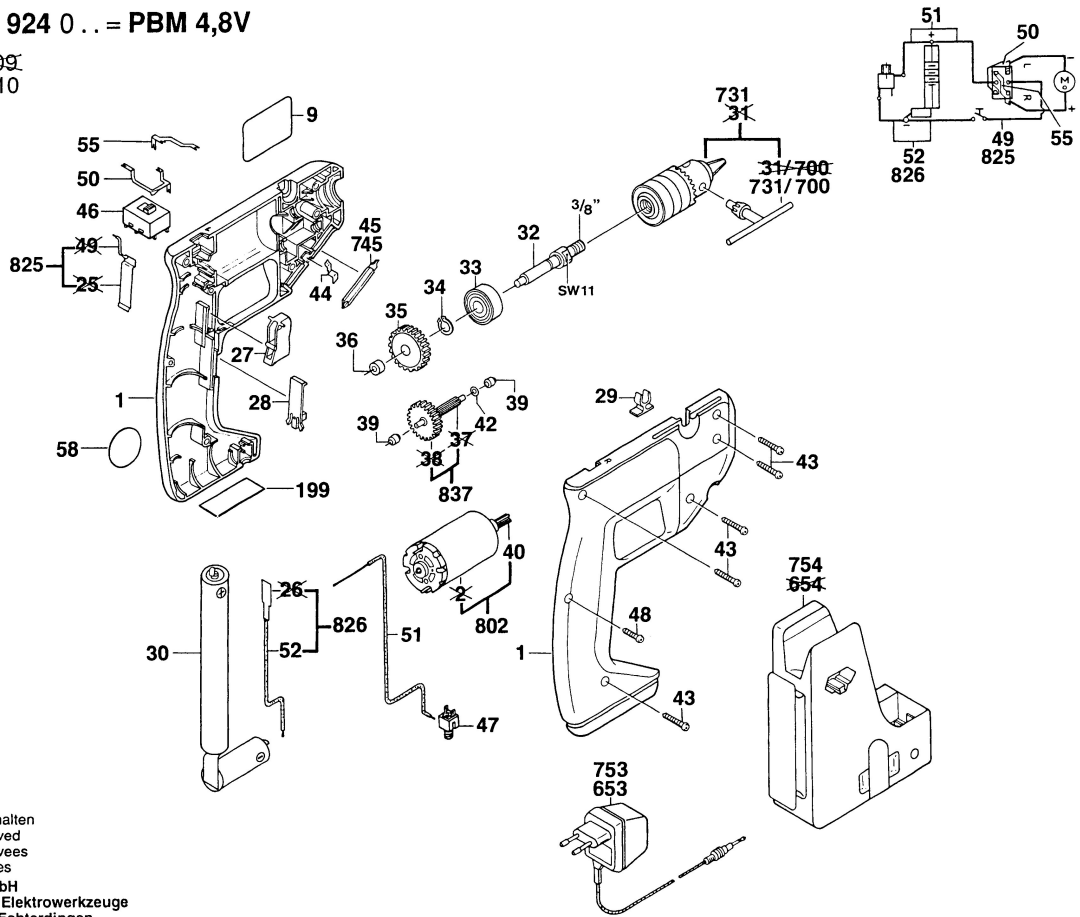

**Typ 0 603 924 0... = PBM 4,8V**

Stand ~~91-09~~  
 Issue 94-10

Änderungen vorbehalten  
 Modifications reserved  
 Modifications reserves  
 Salvo modificaciones  
 Robert Bosch GmbH  
 Geschäftsbereich Elektrowerkzeuge  
 70745 Leinfelden-Echterdingen