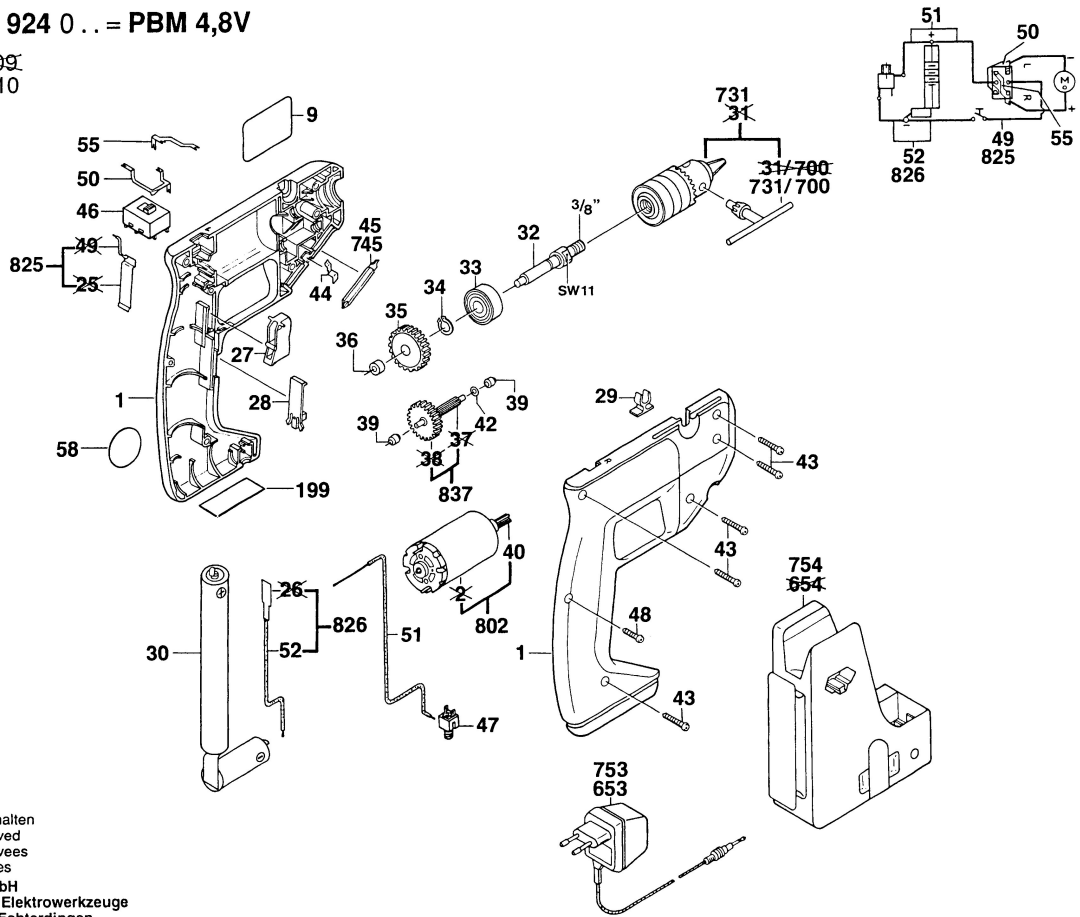

Typ 0 603 924 0... = PBM 4,8V

Stand ~~91-09~~
 Issue 94-10

Änderungen vorbehalten
 Modifications reserved
 Modifications reserves
 Salvo modificaciones
 Robert Bosch GmbH
 Geschäftsbereich Elektrowerkzeuge
 70745 Leinfelden-Echterdingen