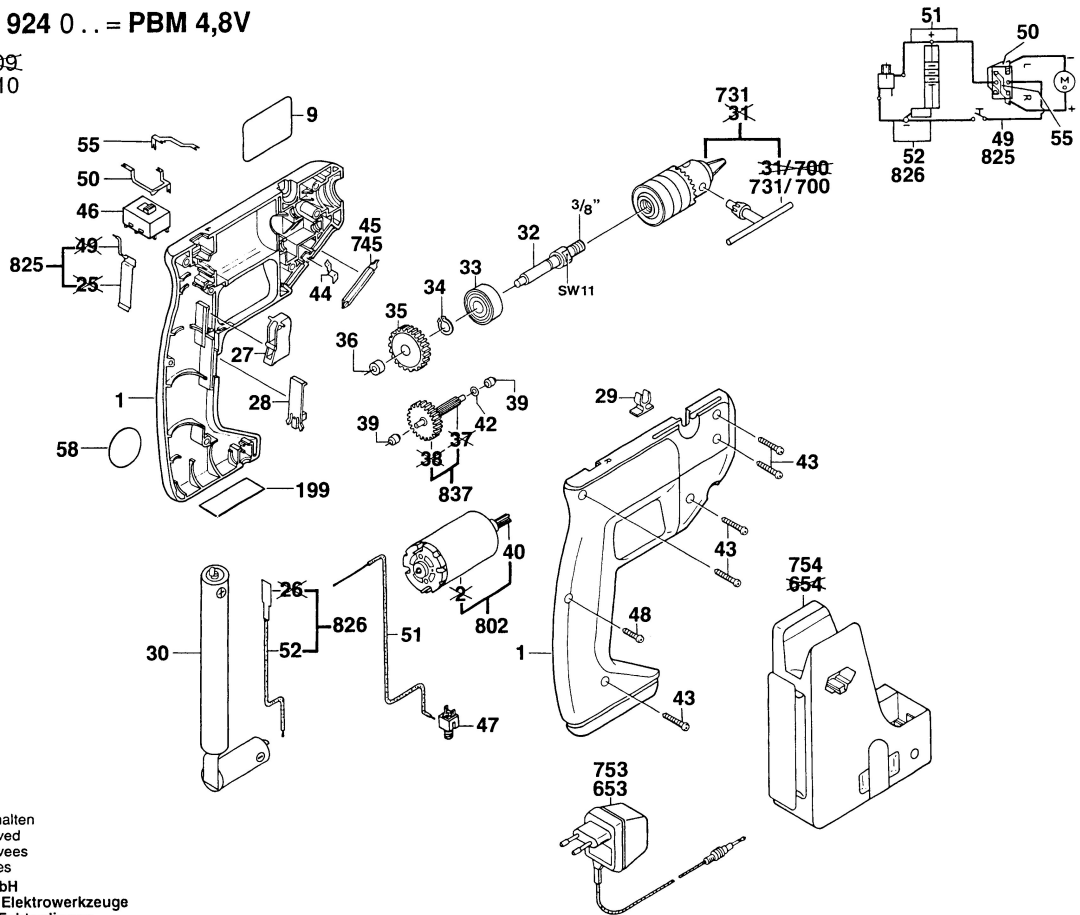

Typ 0 603 924 0... = PBM 4,8V

Stand ~~91-09~~
Issue 94-10

Änderungen vorbehalten
Modifications reserved
Modifications reserves
Salvo modificaciones
Robert Bosch GmbH
Geschäftsbereich Elektrowerkzeuge
70745 Leinfelden-Echterdingen