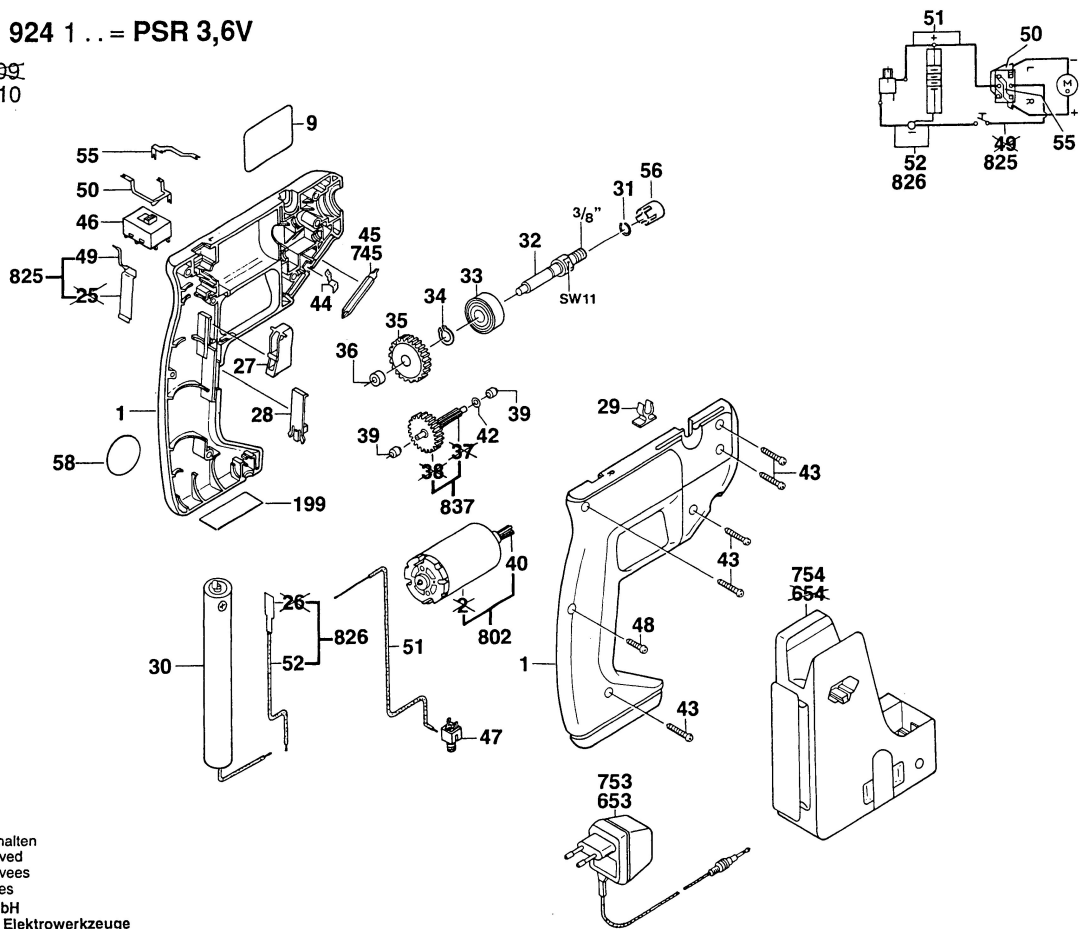

Typ 0 603 924 1 .. = PSR 3,6V

Stand ~~94-09~~
 Issue 94-10

Änderungen vorbehalten
 Modifications reserved
 Modifications reserves
 Salvo modificaciones
 Robert Bosch GmbH
 Geschäftsbereich Elektrowerkzeuge
 70745 Leinfelden-Echterdingen