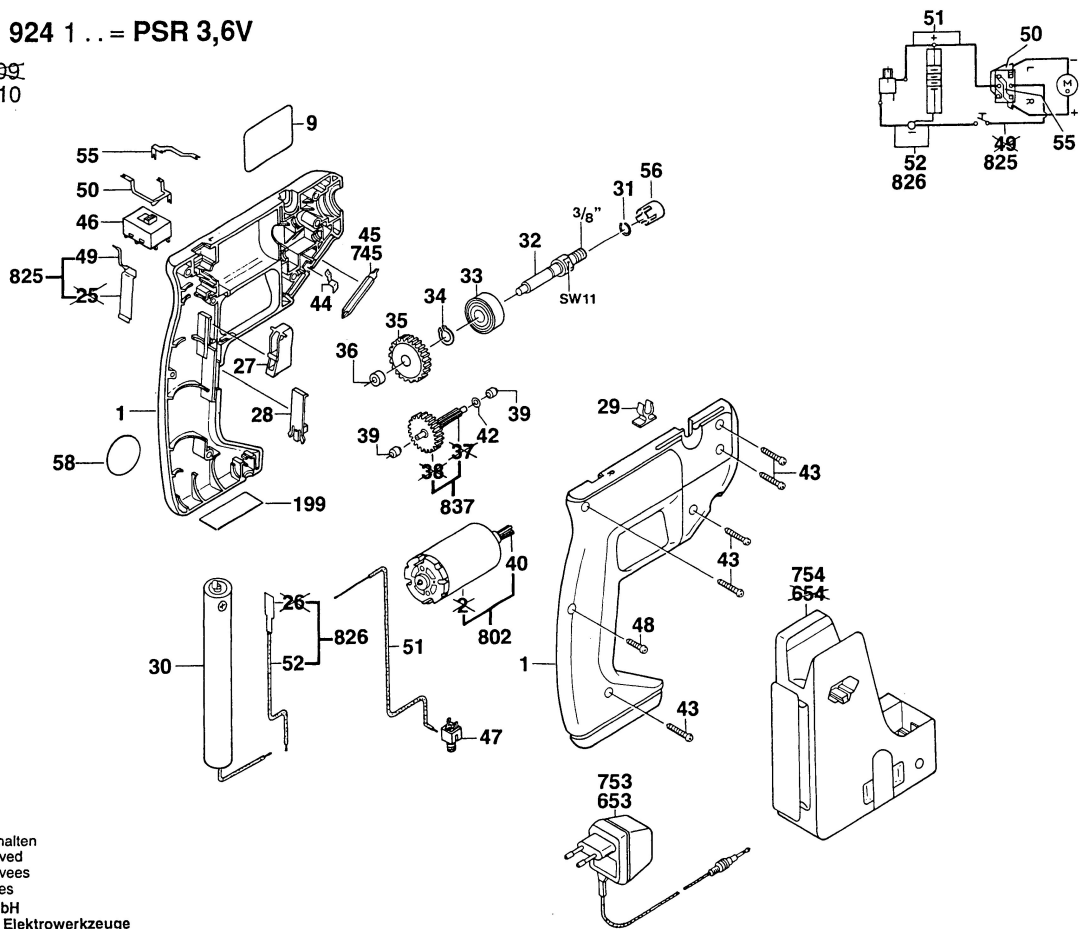

**Typ 0 603 924 1 .. = PSR 3,6V**

Stand ~~94-09~~  
 Issue 94-10

Änderungen vorbehalten  
 Modifications reserved  
 Modifications reserves  
 Salvo modificaciones  
 Robert Bosch GmbH  
 Geschäftsbereich Elektrowerkzeuge  
 70745 Leinfelden-Echterdingen