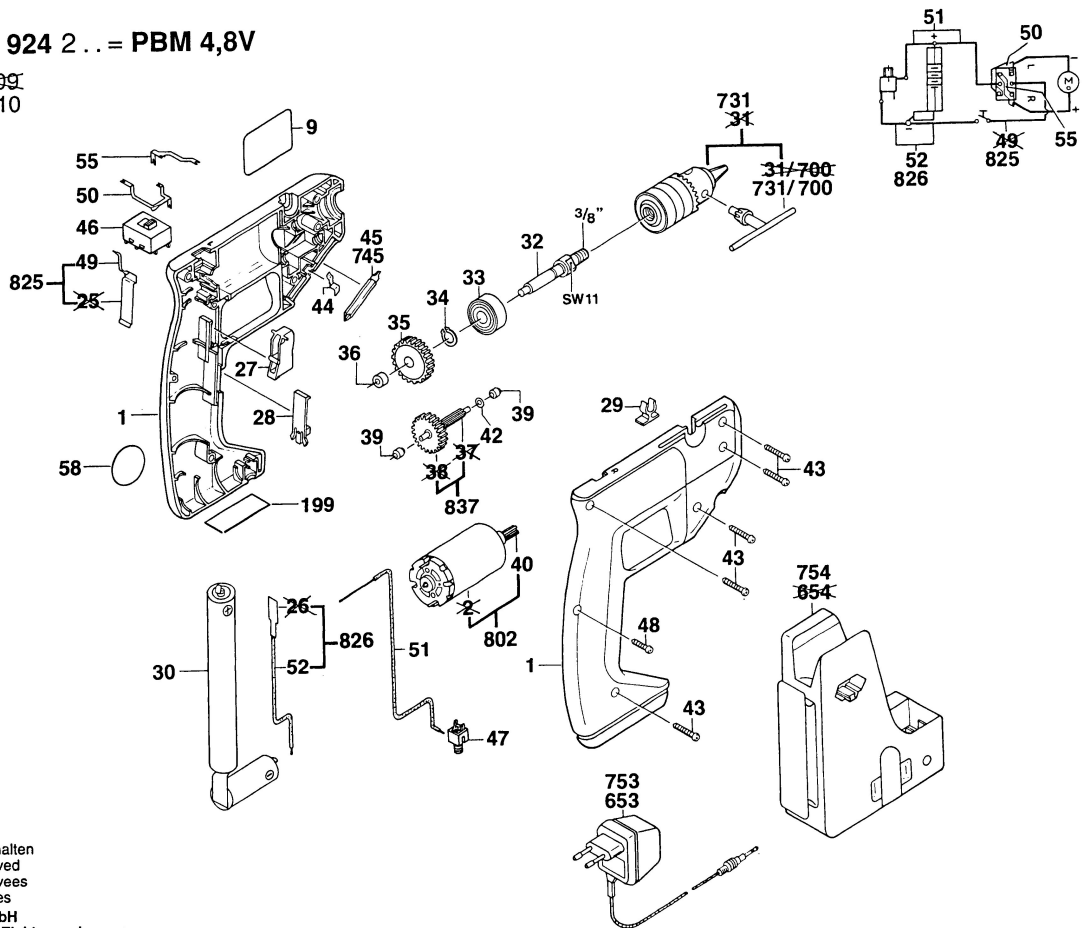

Typ 0 603 924 2.. = PBM 4,8V

Stand ~~94-09~~
Issue 94-10

Änderungen vorbehalten
Modifications reserved
Modifications reserves
Salvo modificaciones
Robert Bosch GmbH
Geschäftsbereich Elektrowerkzeuge
70745 Leinfelden-Echterdingen