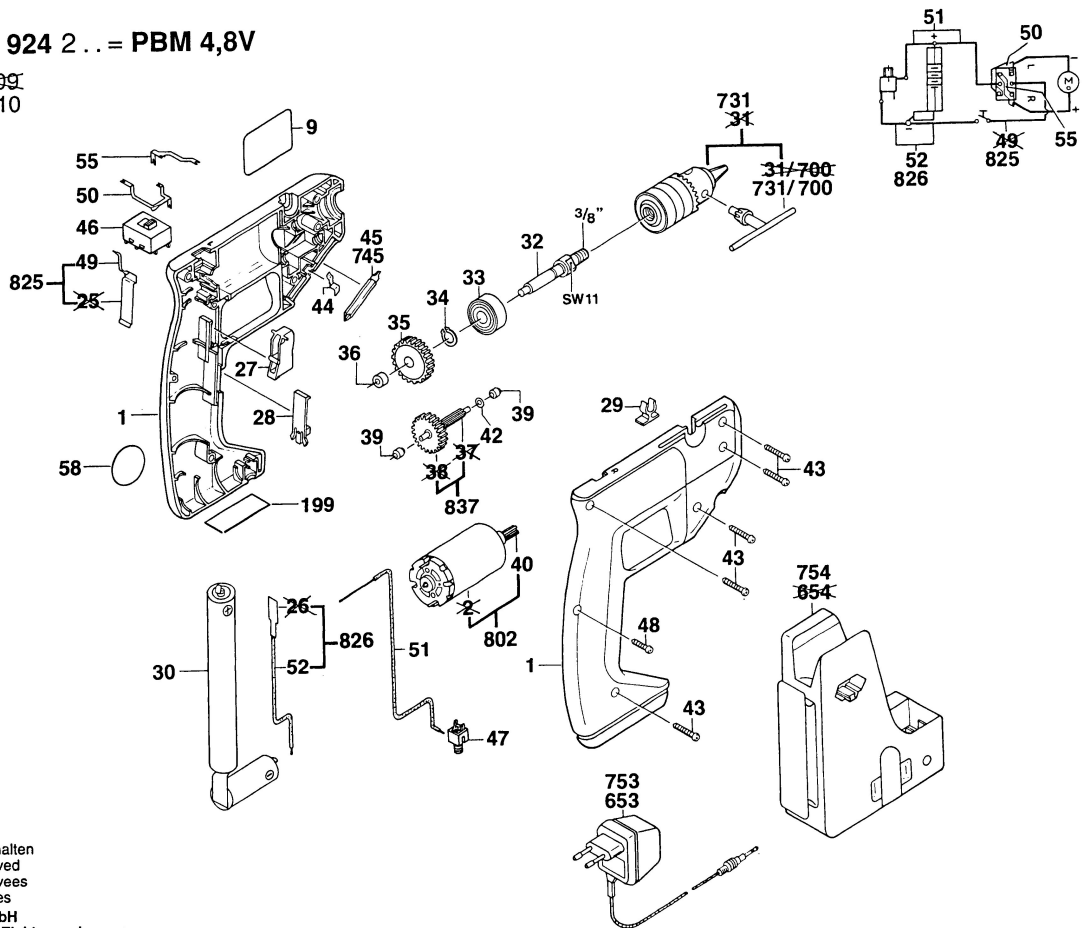

# Typ 0 603 924 2.. = PBM 4,8V

Stand ~~94-09~~  
Issue 94-10

Änderungen vorbehalten  
Modifications reserved  
Modifications reserves  
Salvo modificaciones  
Robert Bosch GmbH  
Geschäftsbereich Elektrowerkzeuge  
70745 Leinfelden-Echterdingen