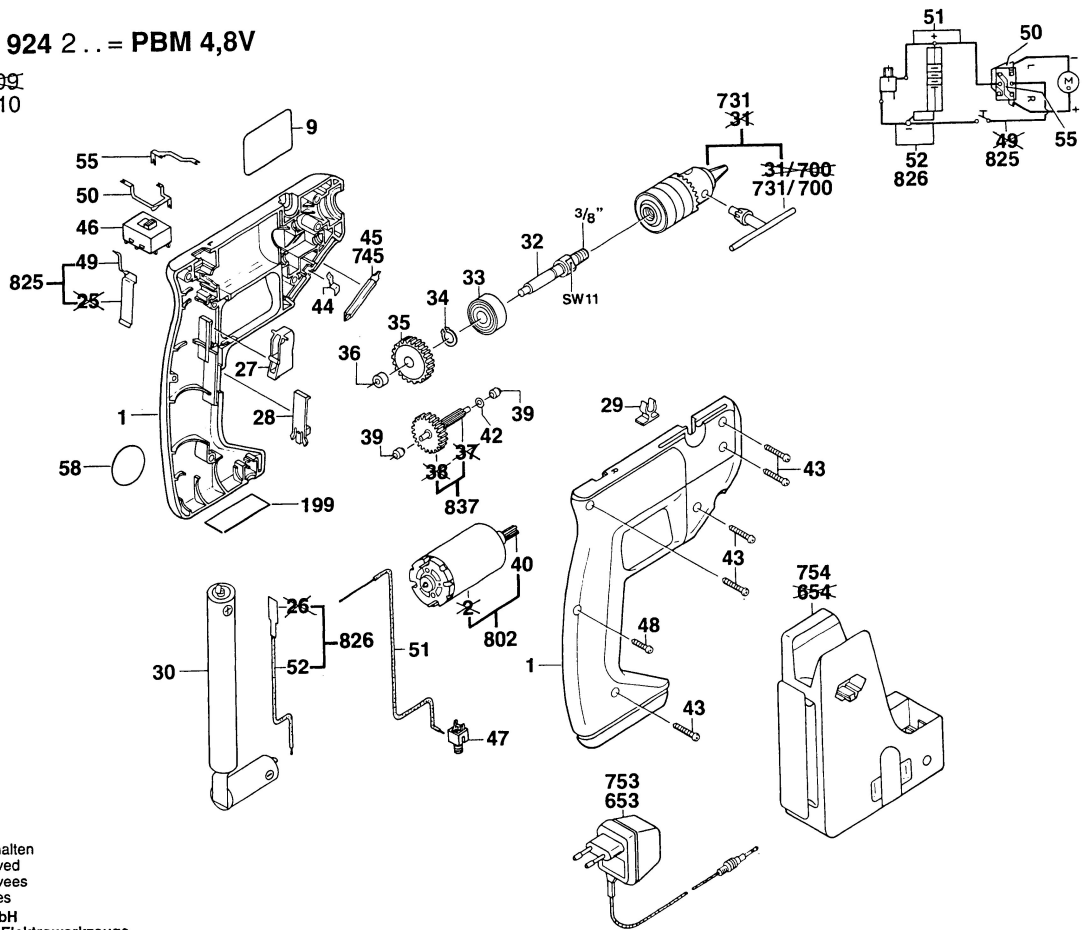

Typ 0 603 924 2.. = PBM 4,8V

Stand ~~94-09~~
Issue 94-10

Änderungen vorbehalten
Modifications reserved
Modifications reserves
Salvo modificaciones
Robert Bosch GmbH
Geschäftsbereich Elektrowerkzeuge
70745 Leinfelden-Echterdingen