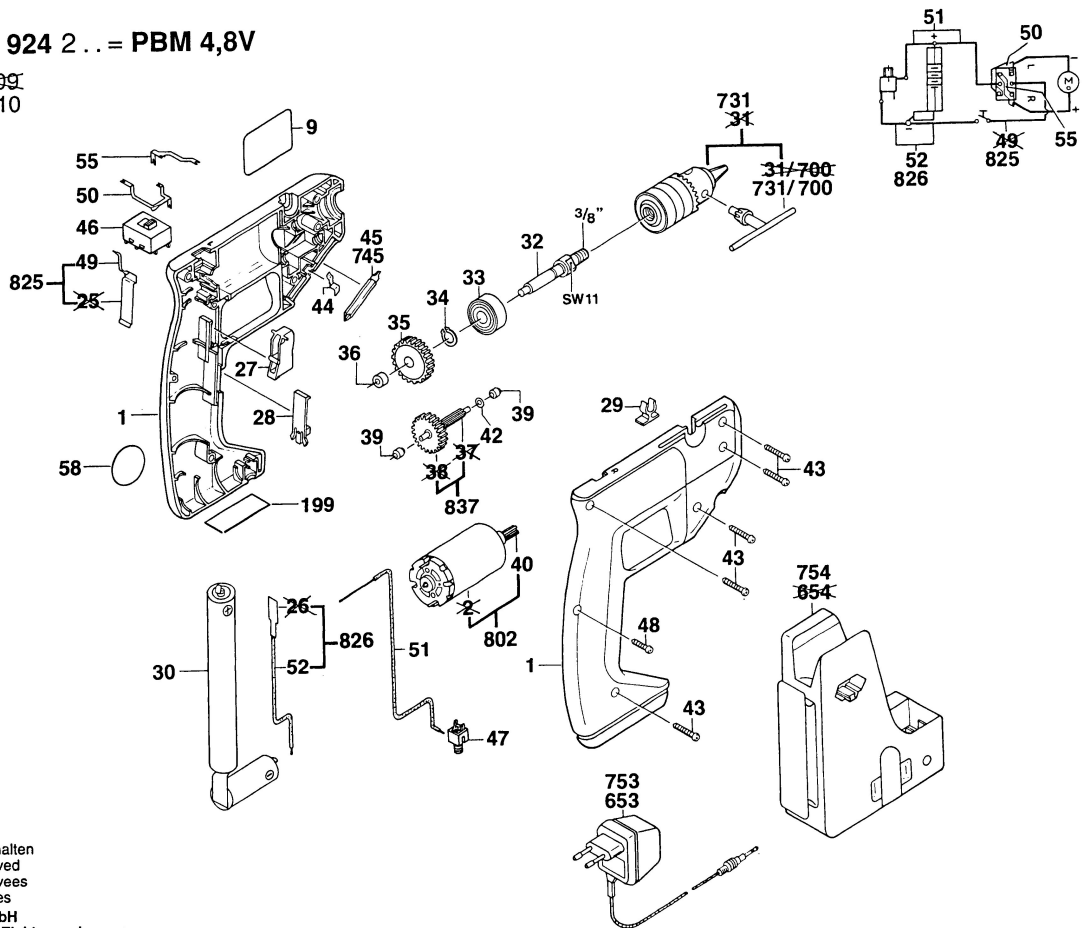

Typ 0 603 924 2.. = PBM 4,8V

Stand ~~94-09~~
Issue 94-10

Änderungen vorbehalten
Modifications reserved
Modificaciones reserves
Salvo modificaciones
Robert Bosch GmbH
Geschäftsbereich Elektrowerkzeuge
70745 Leinfelden-Echterdingen