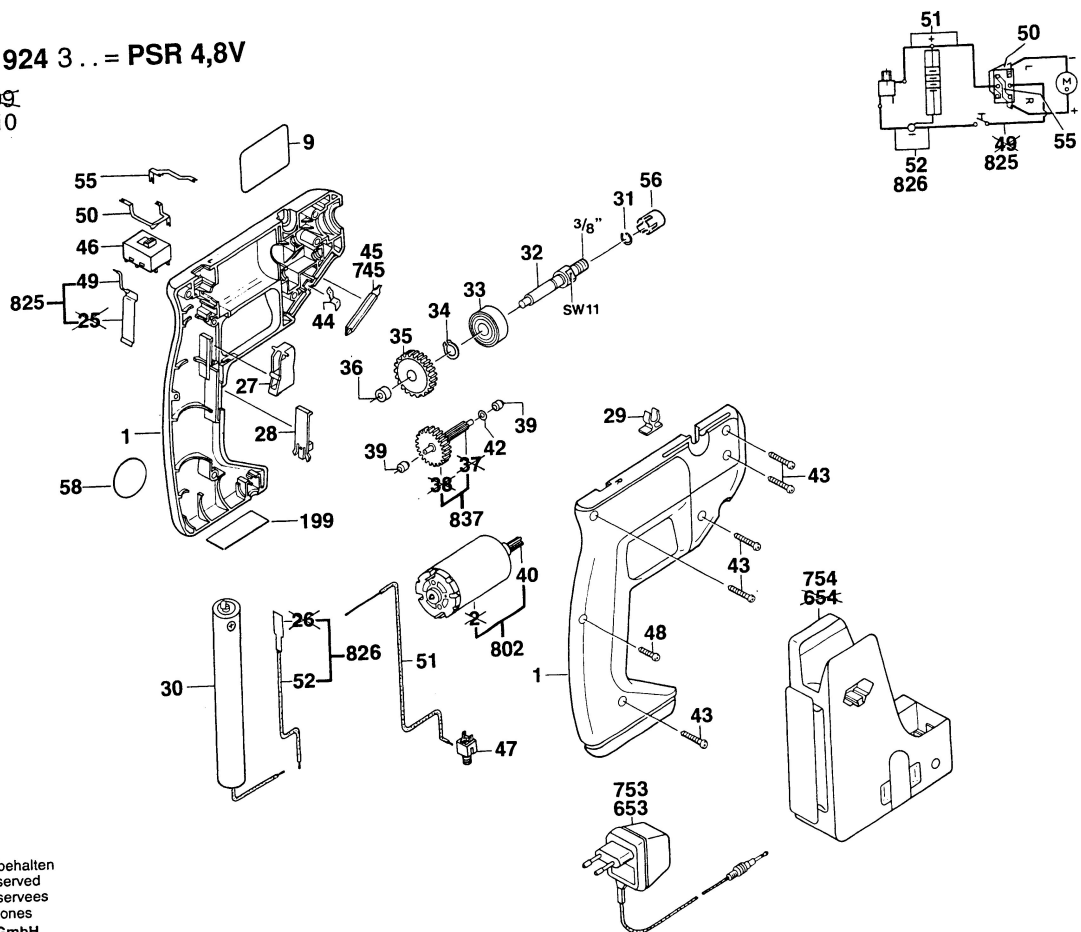

**Typ 0 603 924 3 .. = PSR 4,8V**

Stand ~~94-09~~  
Issue 94-10

Änderungen vorbehalten  
Modifications reserved  
Modificacions reserves  
Salvo modificaciones  
Robert Bosch GmbH  
Geschäftsbereich Elektrowerkzeuge  
70745 Leinfelden-Echterdingen