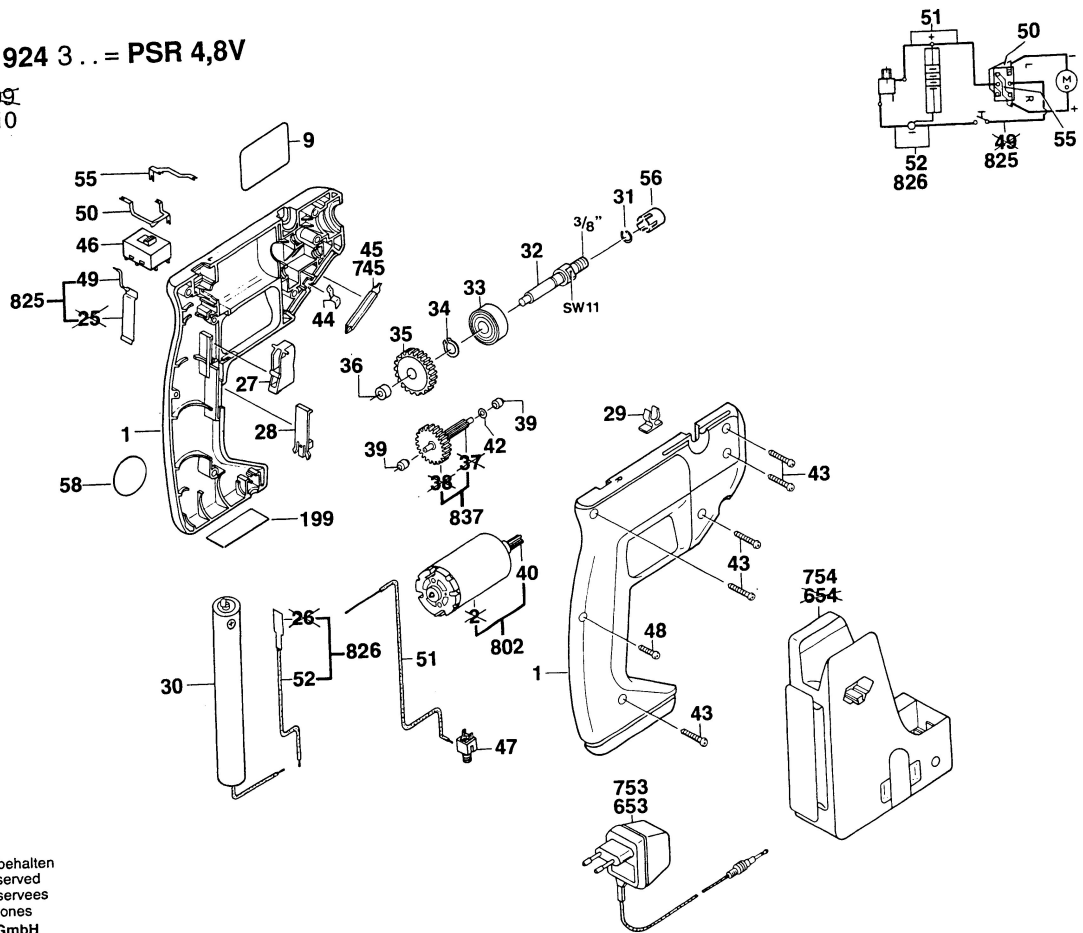

# Typ 0 603 924 3.. = PSR 4,8V

Stand ~~94-09~~  
Issue 94-10

Änderungen vorbehalten  
Modifications reserved  
Modificacions reserves  
Salvo modificaciones  
Robert Bosch GmbH  
Geschäftsbereich Elektrowerkzeuge  
70745 Leinfelden-Echterdingen