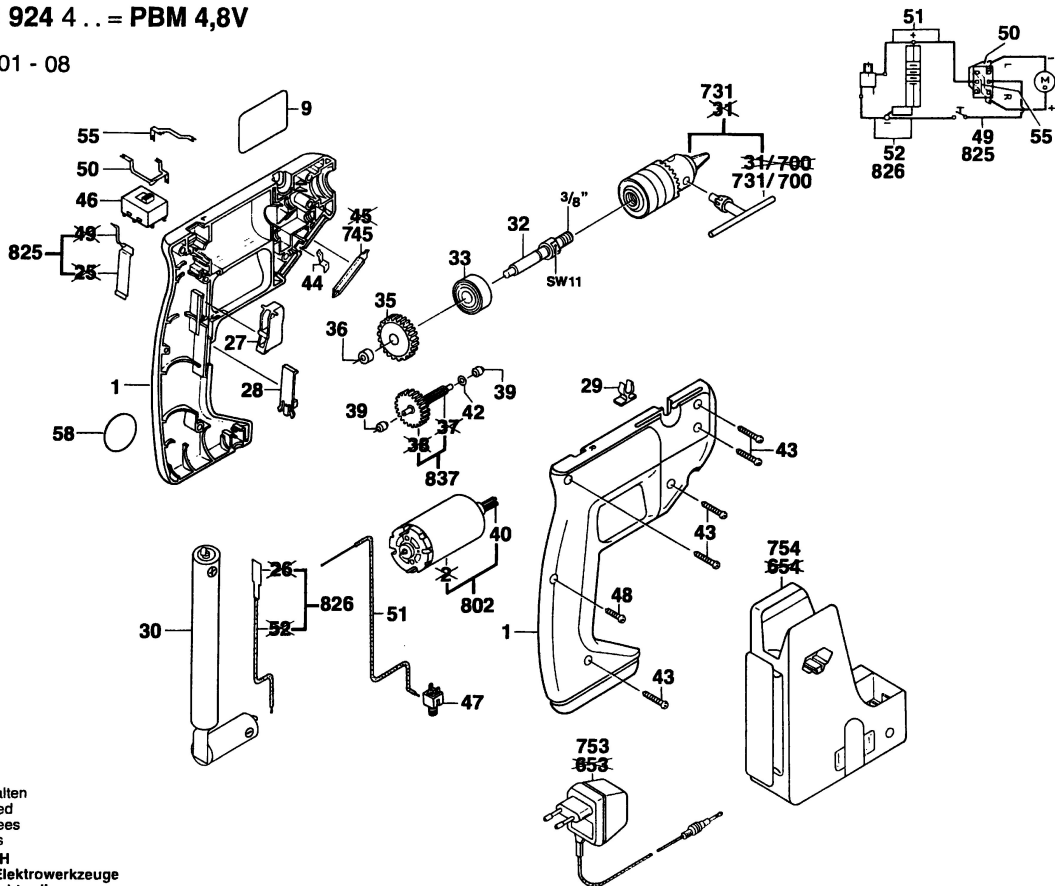

Typ 0 603 924 4 .. = PBM 4,8V

Stand 98 - 01 - 08
Issue

Änderungen vorbehalten
Modifications reserved
Modifications reserves
Salvo modificaciones
Robert Bosch GmbH
Geschäftsbereich Elektrowerkzeuge
70745 Leinfelden-Echterdingen