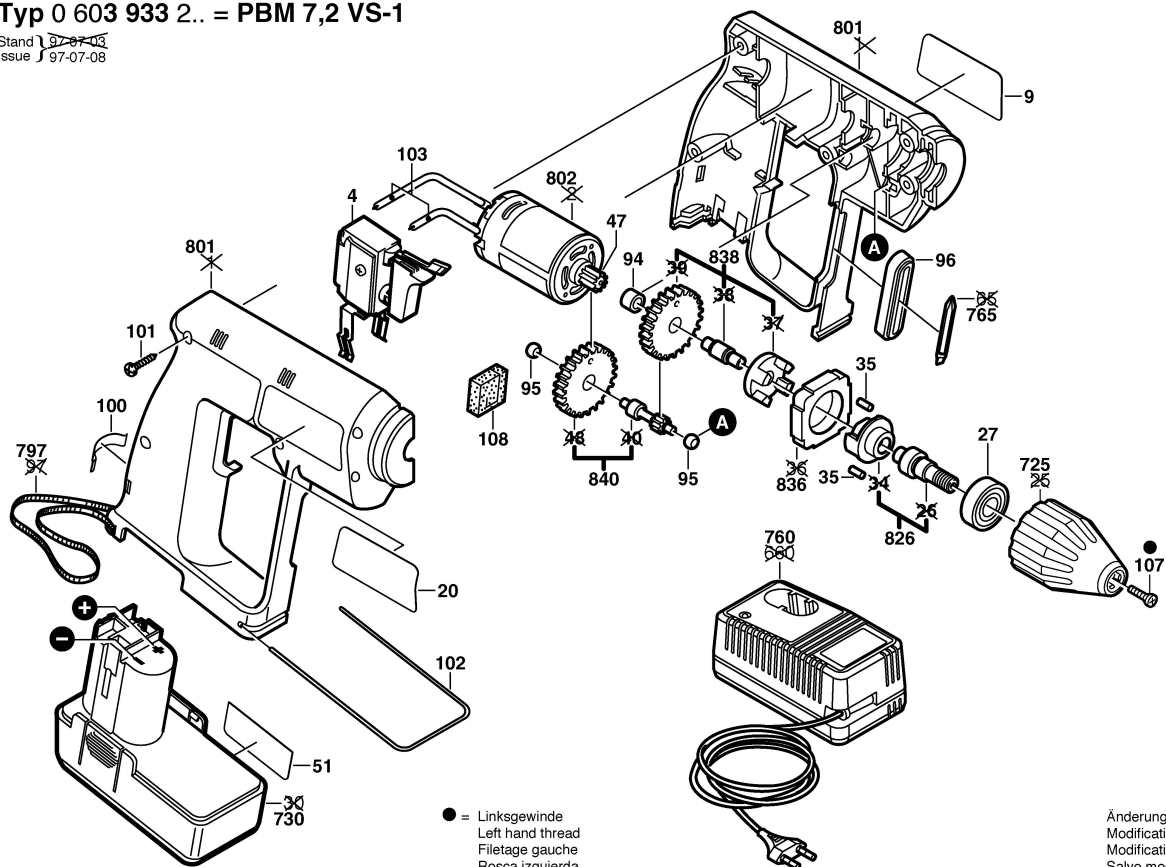

Typ 0 603 933 2.. = PBM 7,2 VS-1

Stand 1 97-07-03
 Issue J 97-07-08

● = Linksgewinde
 Left hand thread
 Filetage gauche
 Rosca izquierda

Änderungen vorbehalten
 Modifications reserved
 Modifications reserves
 Salvo modificaciones