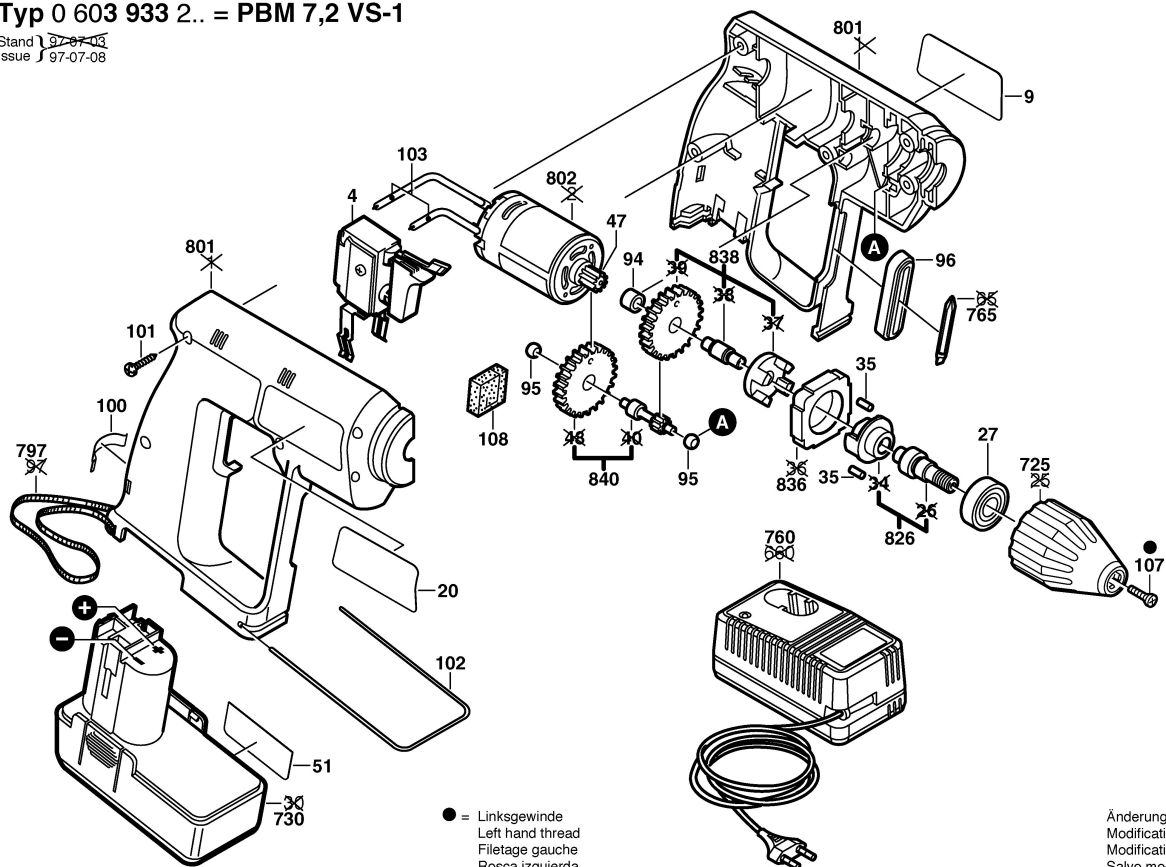

# Typ 0 603 933 2.. = PBM 7,2 VS-1

Stand 1 97-07-03  
 Issue J 97-07-08

● = Linksgewinde  
 Left hand thread  
 Filetage gauche  
 Rosca izquiera

Änderungen vorbehalten  
 Modifications reserved  
 Modifications reserves  
 Salvo modificaciones