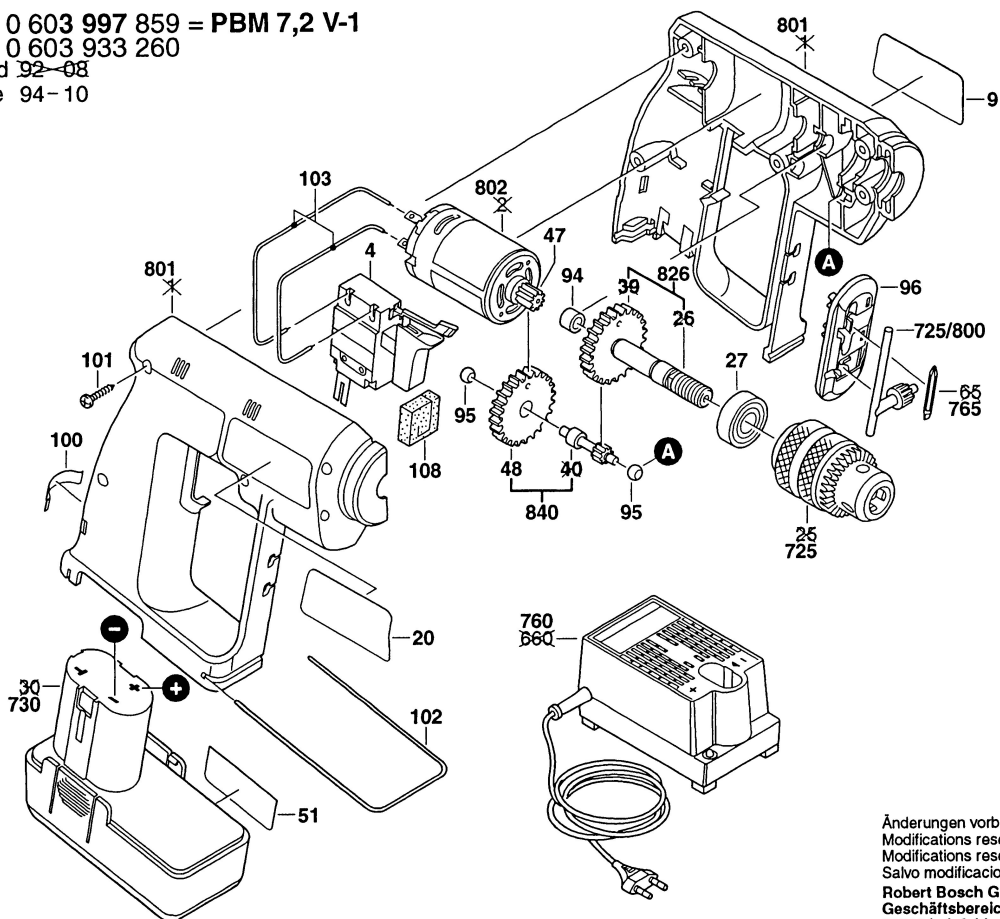

**Typ 0 603 997 859 = PBM 7,2 V-1**  
 0 603 933 260  
 Stand ~~92-08~~  
 Issue 94-10

Änderungen vorbehalten  
 Modifications reserved  
 Modificaciones reservadas  
 Salvo modificaciones  
**Robert Bosch GmbH**  
 Geschäftsbereich Elektrowerkzeuge  
 70745 Leinfelden-Echterdingen 1