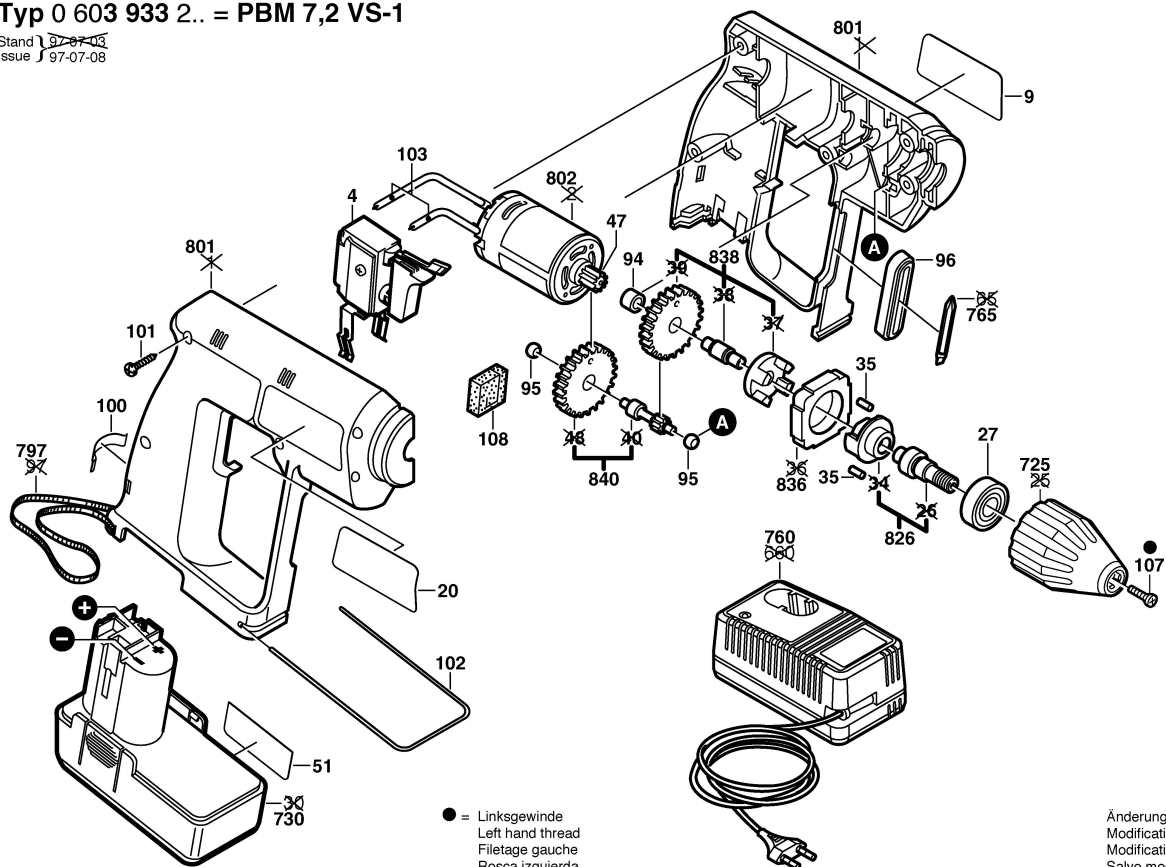

Typ 0 603 933 2.. = PBM 7,2 VS-1

Stand 1 97-07-03
 Issue J 97-07-08

● = Linksgewinde
 Left hand thread
 Filetage gauche
 Rosca izquiera

Änderungen vorbehalten
 Modifications reserved
 Modifications reserves
 Salvo modificaciones