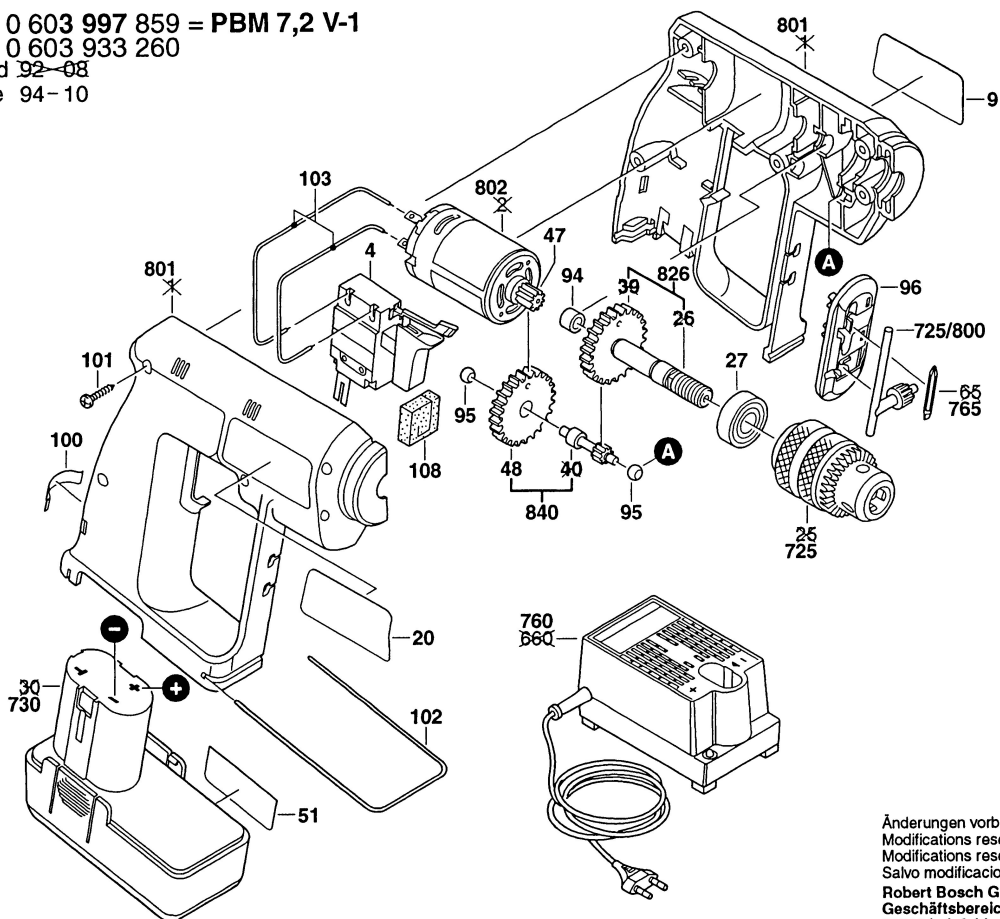

Typ 0 603 997 859 = PBM 7,2 V-1
 0 603 933 260
 Stand ~~92-08~~
 Issue 94-10

Änderungen vorbehalten
 Modifications reserved
 Modifications reserves
 Salvo modificaciones
Robert Bosch GmbH
 Geschäftsbereich Elektrowerkzeuge
 70745 Leinfelden-Echterdingen 1