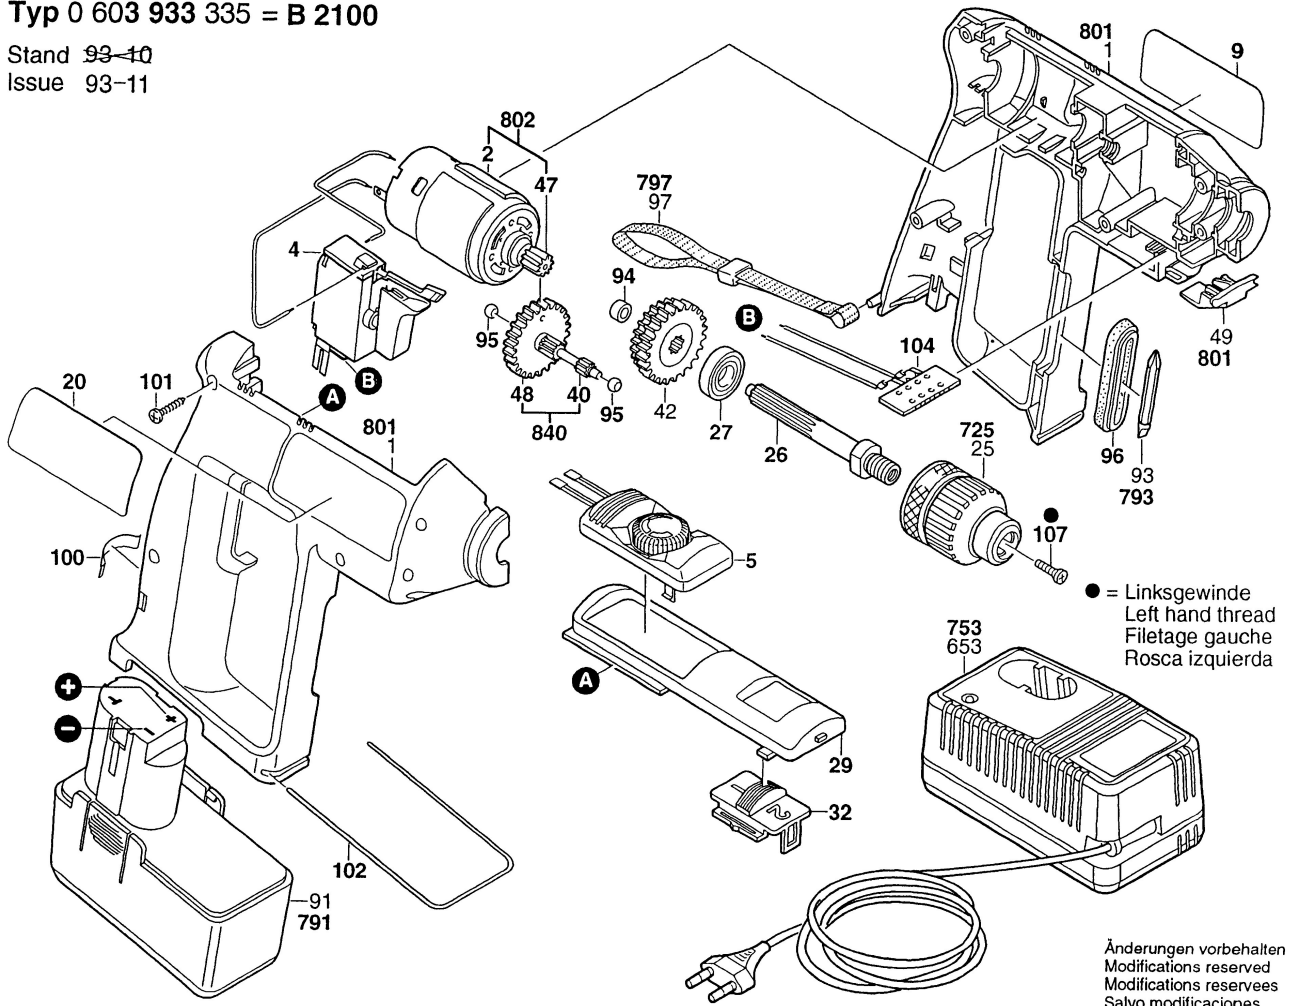

Typ 0 603 933 335 = B 2100

Stand ~~93-10~~
Issue 93-11

● = Linksgewinde
Left hand thread
Filetage gauche
Rosca izquierda

Änderungen vorbehalten
Modifications reserved
Modifications reserves
Salvo modificaciones