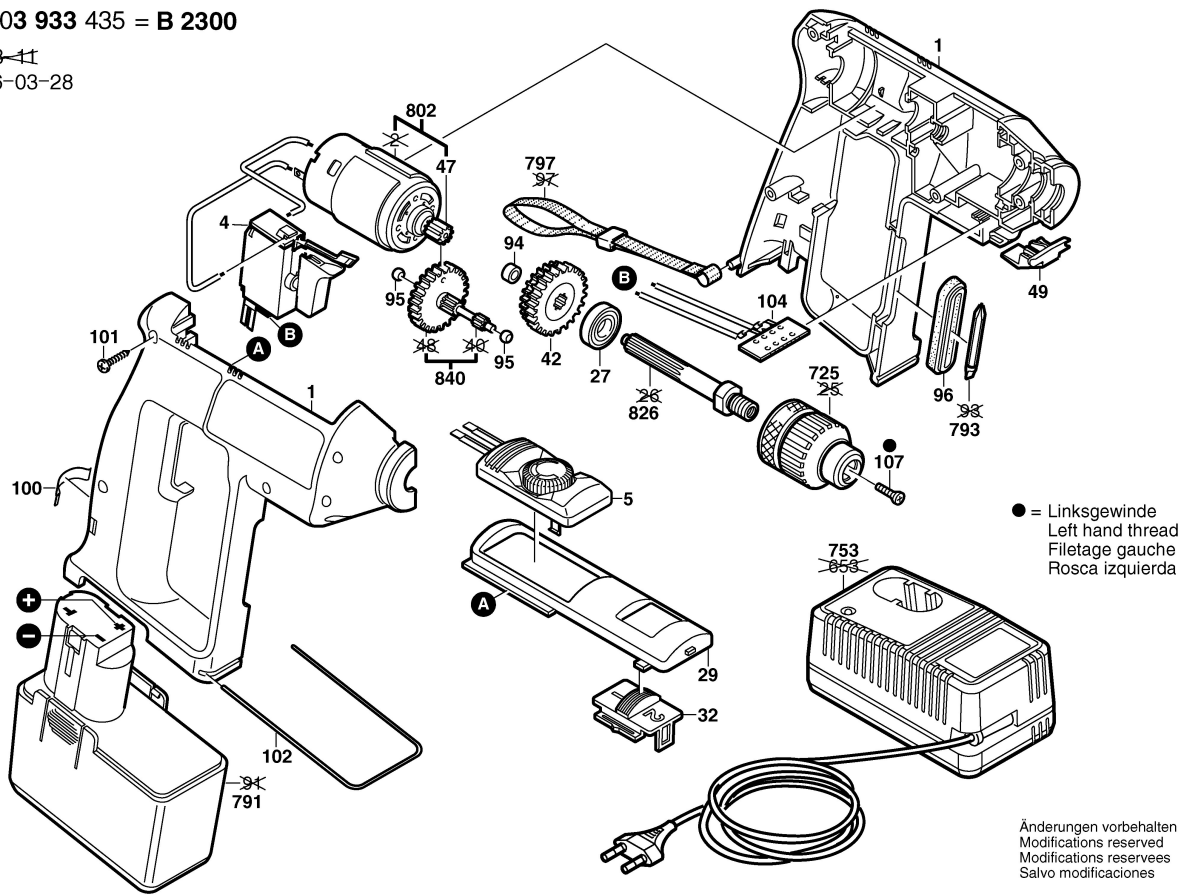

Typ 0 603 933 435 = B 2300

Stand ~~93-11~~
Issue 96-03-28

● = Linksgewinde
Left hand thread
Filetage gauche
Rosca izquiera