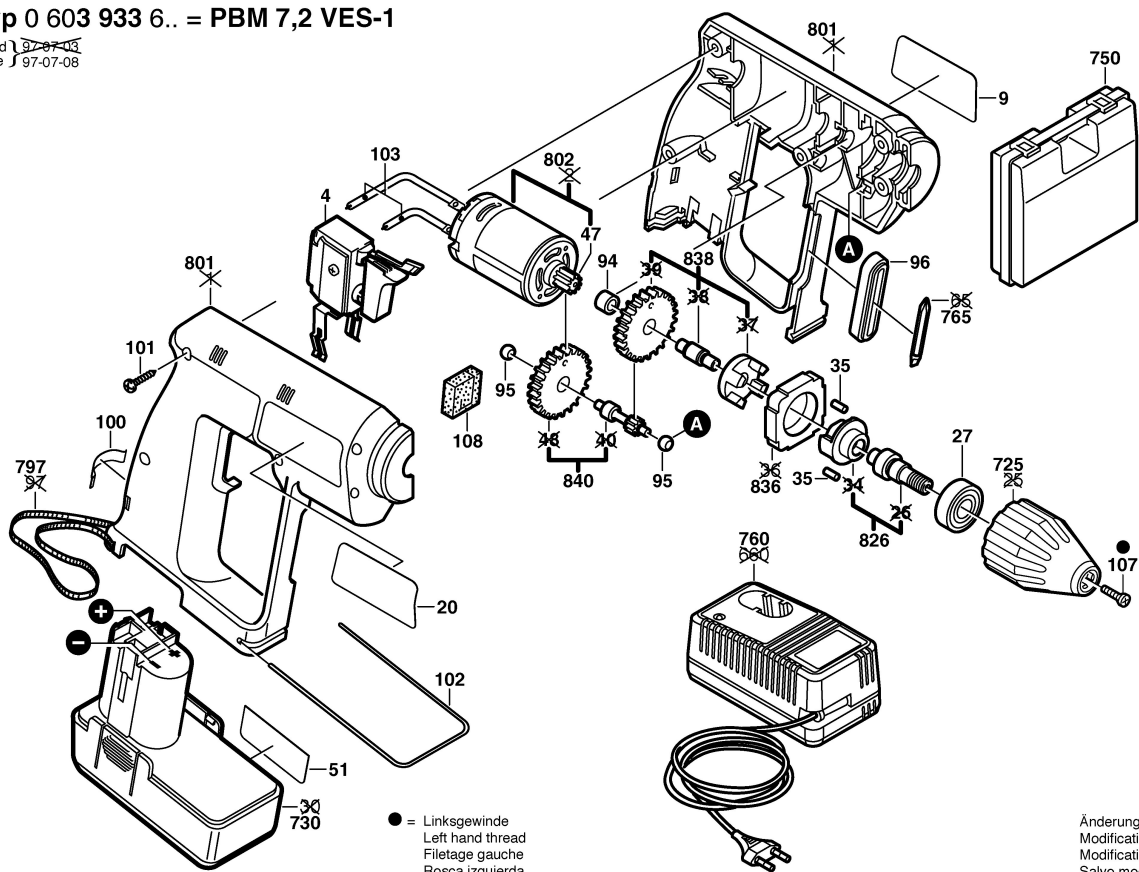

Typ 0 603 933 6.. = PBM 7,2 VES-1

Stand 1 97-07-03
 Issue J 97-07-08

● = Linksgewinde
 Left hand thread
 Filetage gauche
 Rosca izquierda

Änderungen vorbehalten
 Modifications reserved
 Modifications reserves
 Salvo modificaciones