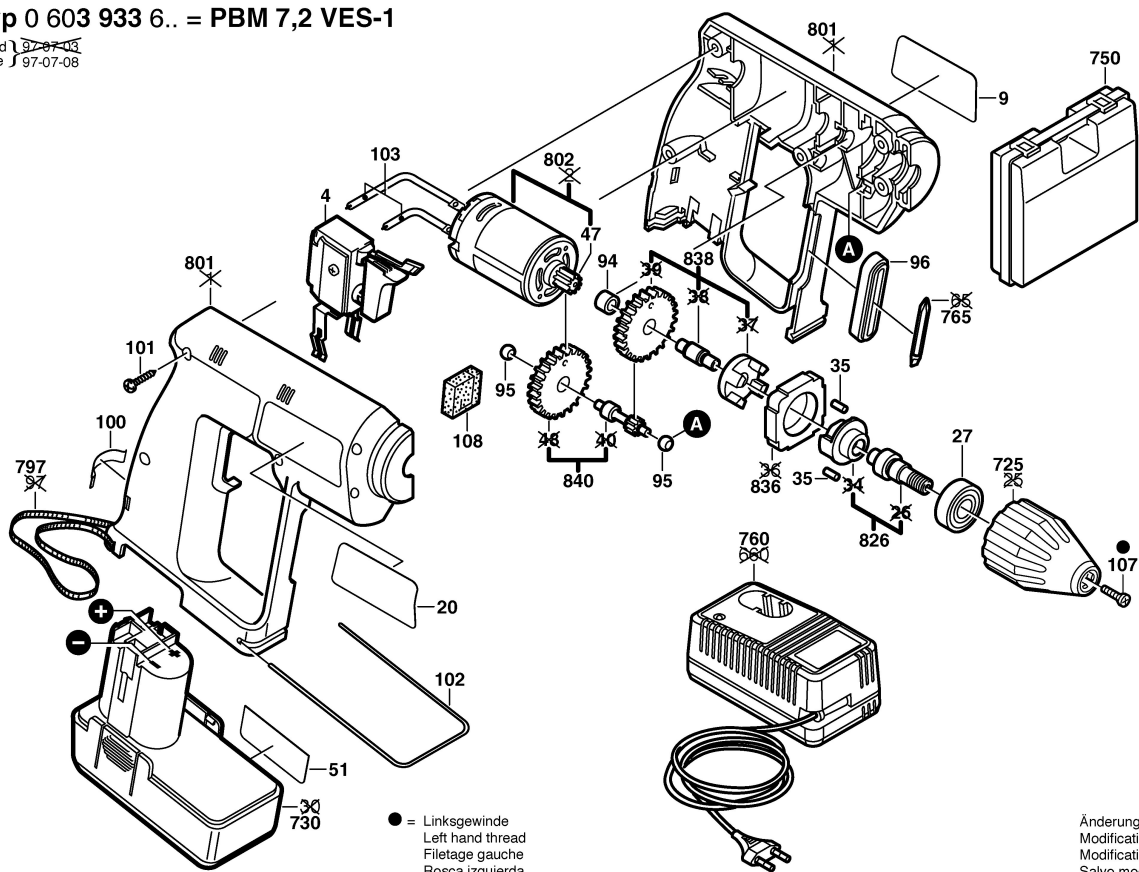

# Typ 0 603 933 6.. = PBM 7,2 VES-1

Stand 1 97-07-03  
 Issue J 97-07-08

● = Linksgewinde  
 Left hand thread  
 Filetage gauche  
 Rosca izquierda

Änderungen vorbehalten  
 Modifications reserved  
 Modifications reserves  
 Salvo modificaciones