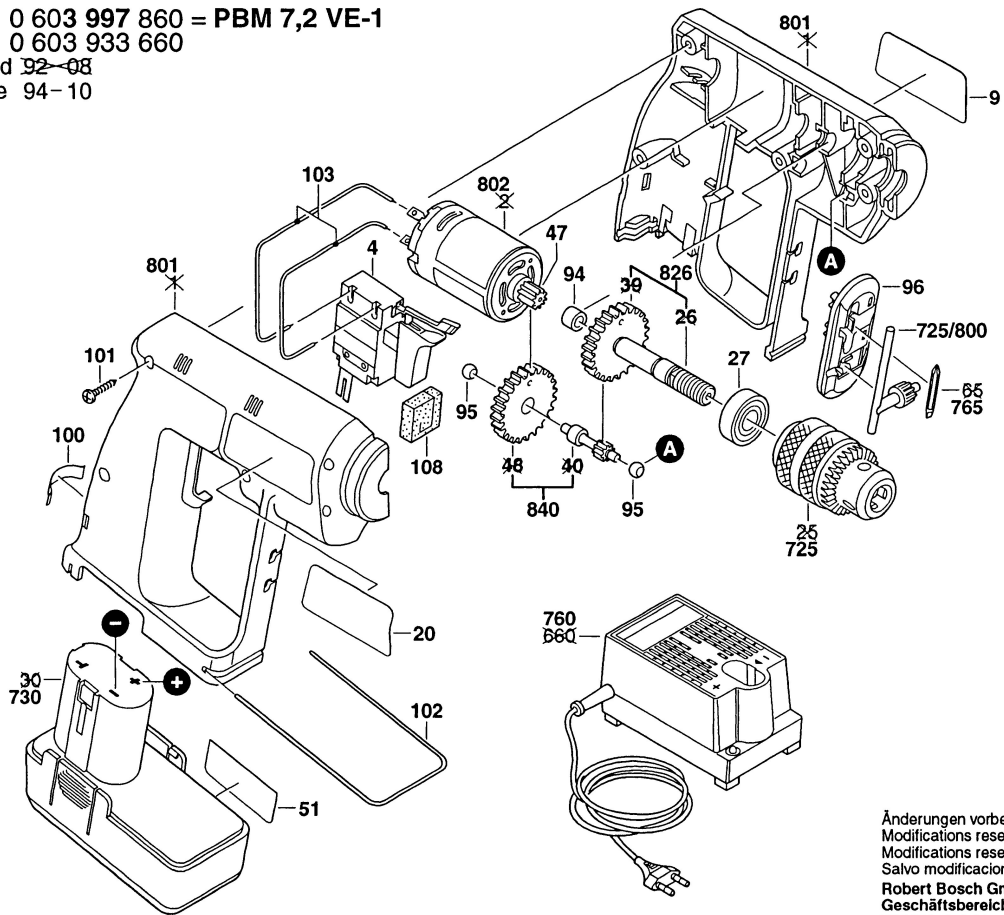

Typ 0 603 997 860 = PBM 7,2 VE-1

0 603 933 660

Stand ~~92-08~~

Issue 94-10

Änderungen vorbehalten
Modifications reserved
Modifications reserves
Salvo modificaciones
Robert Bosch GmbH
Geschäftsbereich Elektrowerkzeuge
70745 Leinfelden-Echterdingen 1