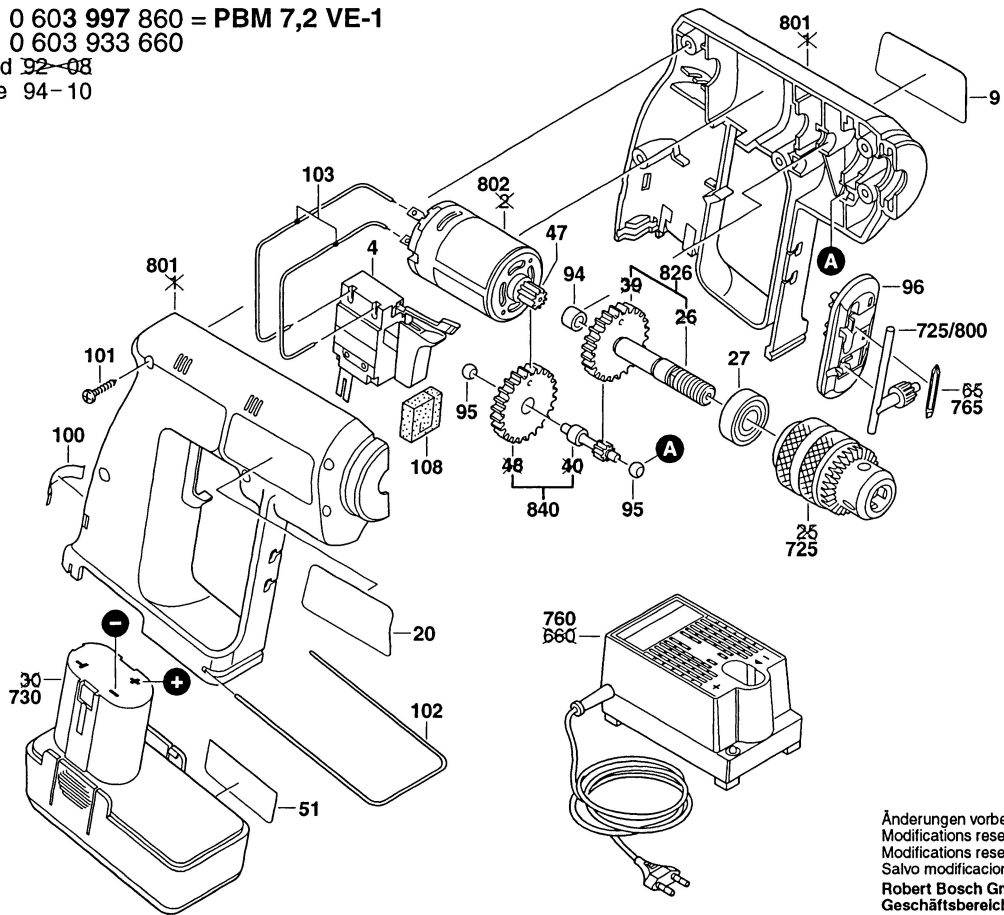

Typ 0 603 997 860 = PBM 7,2 VE-1

0 603 933 660

Stand ~~92-08~~

Issue 94-10

Änderungen vorbehalten  
Modifications reserved  
Modifications reserves  
Salvo modificaciones  
Robert Bosch GmbH  
Geschäftsbereich Elektrowerkzeuge  
70745 Leinfelden-Echterdingen 1