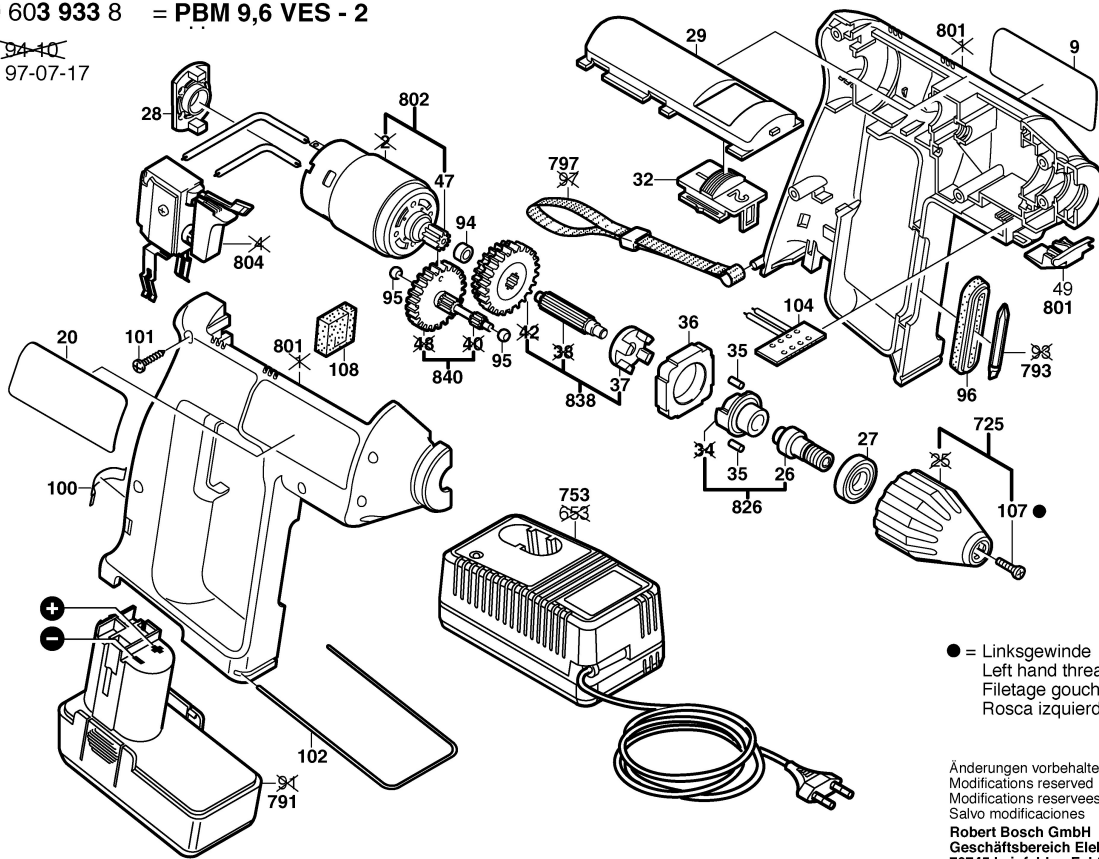

Typ 0 603 933 8 = PBM 9,6 VES - 2

Stand ~~94-10~~
 Issue 97-07-17

● = Linksgewinde
 Left hand thread
 Filetage gauche
 Rosca izquierda

Änderungen vorbehalten
 Modifications reserved
 Modifications reserves
 Salvo modificaciones
Robert Bosch GmbH
 Geschäftsbereich Elektrowerkzeuge
 70745 Leinfelden-Echterdingen 1