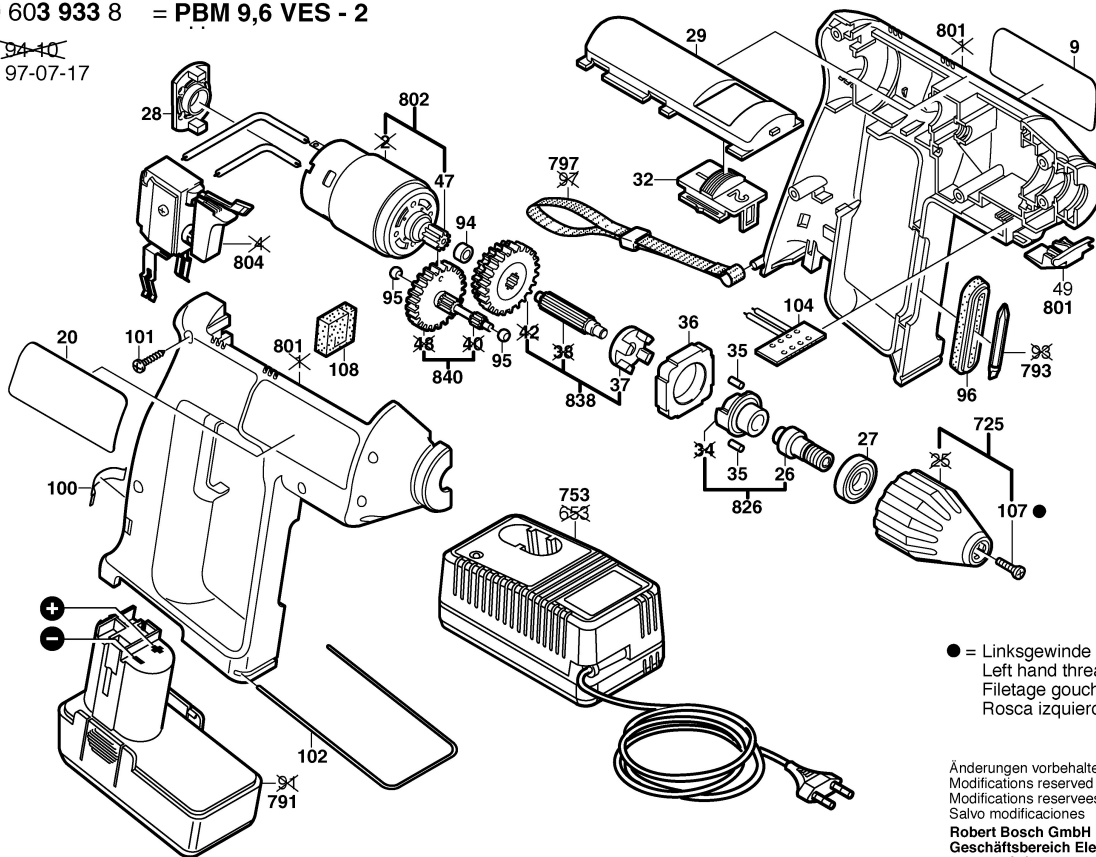

Typ 0 603 933 8 = PBM 9,6 VES - 2

Stand ~~94-10~~
 Issue 97-07-17

● = Linksgewinde
 Left hand thread
 Filetage gauche
 Rosca izquierda

Änderungen vorbehalten
 Modifications reserved
 Modifications reserves
 Salvo modificaciones
Robert Bosch GmbH
 Geschäftsbereich Elektrowerkzeuge
 70745 Leinfelden-Echterdingen 1