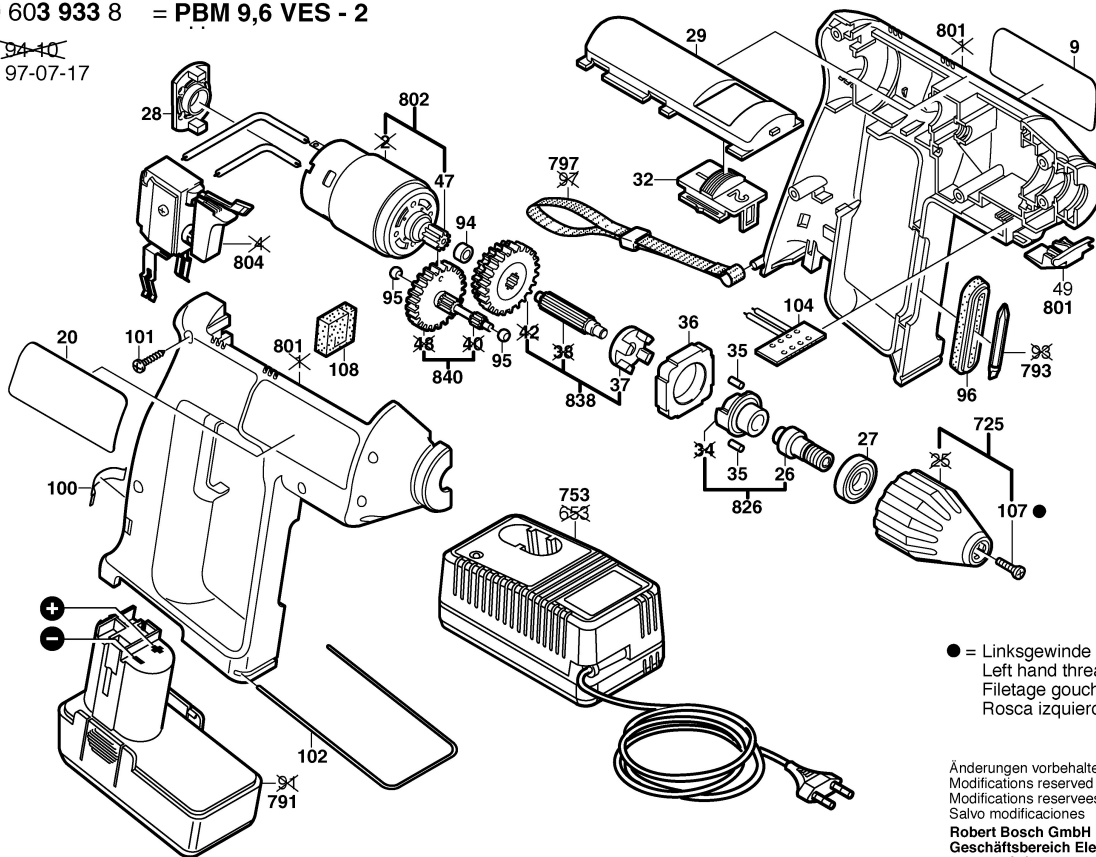

**Typ 0 603 933 8 = PBM 9,6 VES - 2**

Stand ~~94-10~~  
 Issue 97-07-17

● = Linksgewinde  
 Left hand thread  
 Filetage gauche  
 Rosca izquierda

Änderungen vorbehalten  
 Modifications reserved  
 Modifications reserves  
 Salvo modificaciones  
**Robert Bosch GmbH**  
 Geschäftsbereich Elektrowerkzeuge  
 70745 Leinfelden-Echterdingen 1