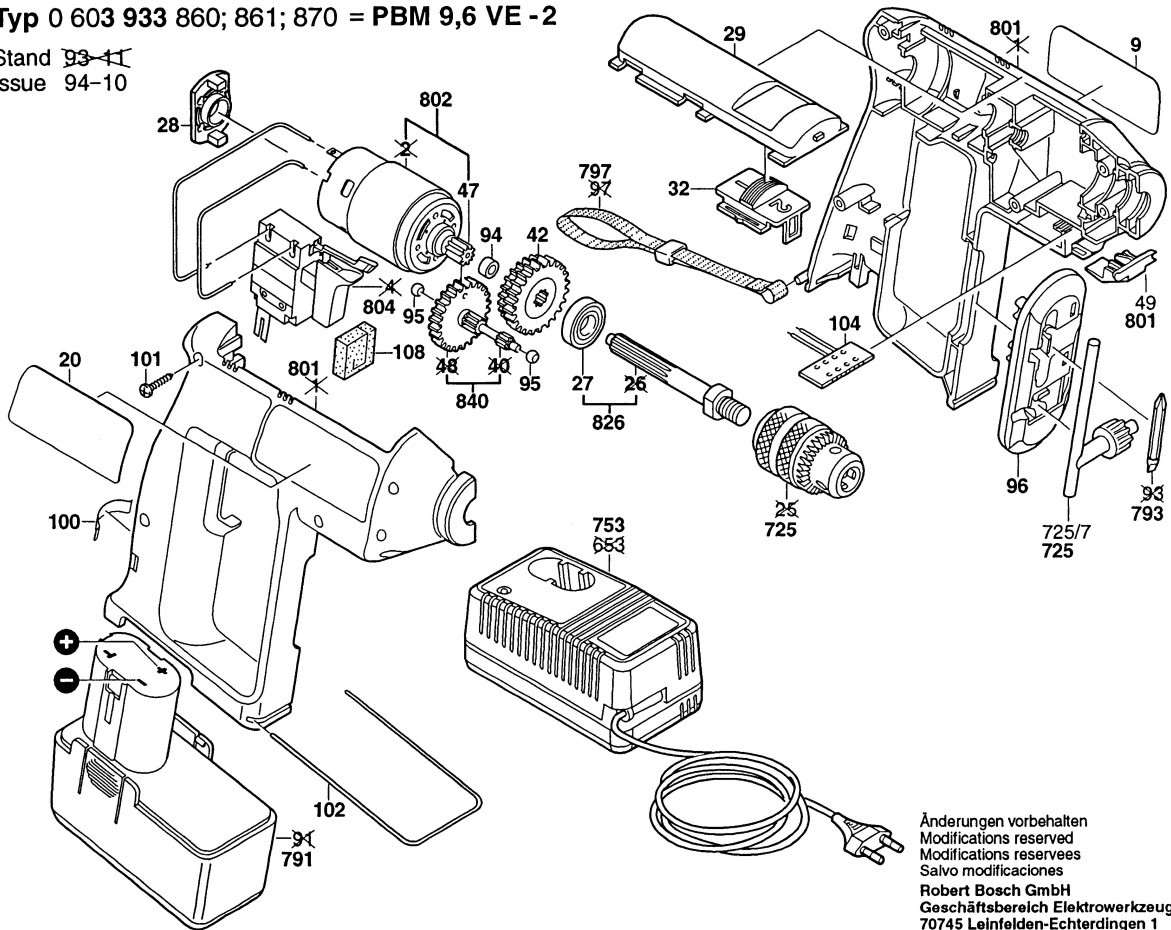

Typ 0 603 933 860; 861; 870 = PBM 9,6 VE - 2

Stand ~~93-11~~  
Issue 94-10

Änderungen vorbehalten  
Modifications reserved  
Modifications reserves  
Salvo modificaciones  
Robert Bosch GmbH  
Geschäftsbereich Elektrowerkzeuge  
70745 Leinfelden-Echterdingen 1