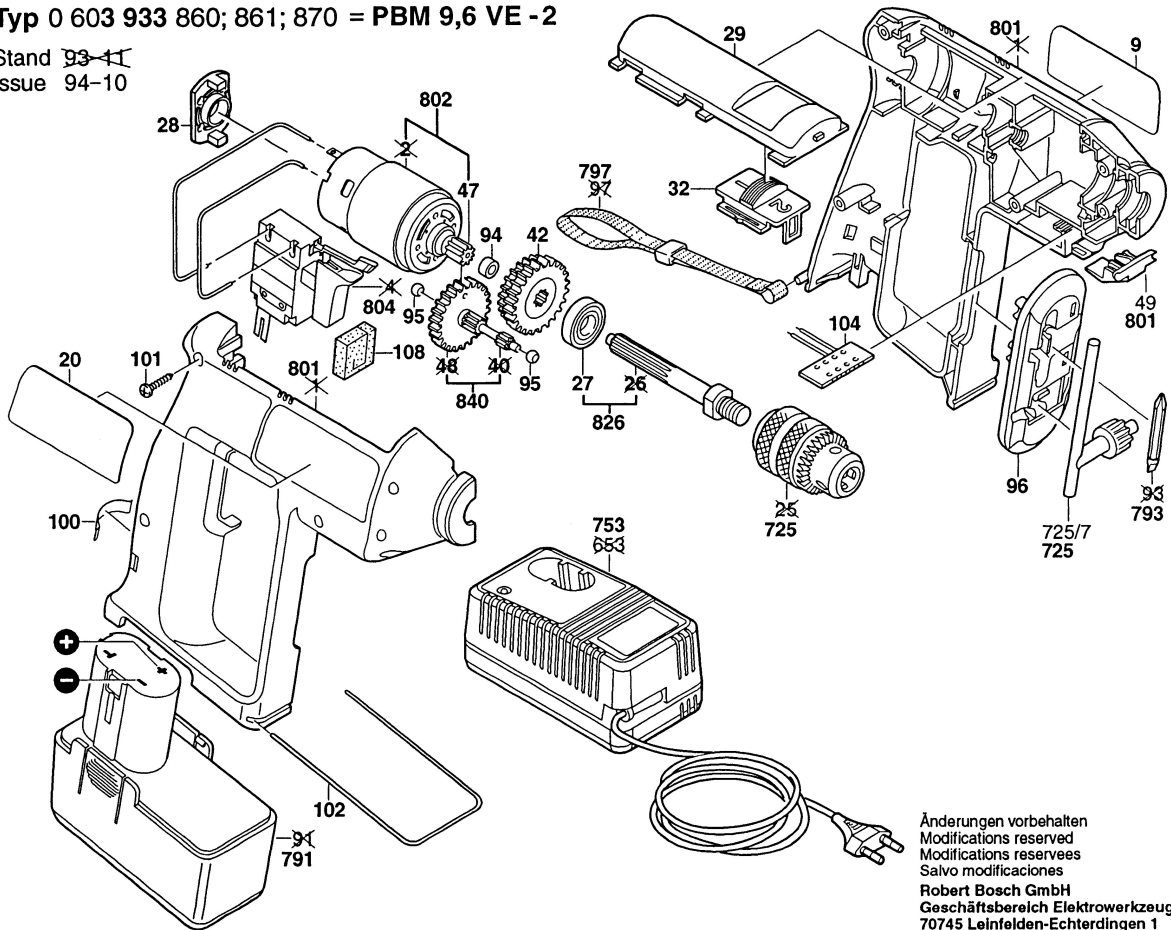

Typ 0 603 933 860; 861; 870 = PBM 9,6 VE - 2

Stand ~~93-11~~  
Issue 94-10

Änderungen vorbehalten  
Modifications reserved  
Modificaciones reserves  
Salvo modificaciones  
Robert Bosch GmbH  
Geschäftsbereich Elektrowerkzeuge  
70745 Leinfelden-Echterdingen 1