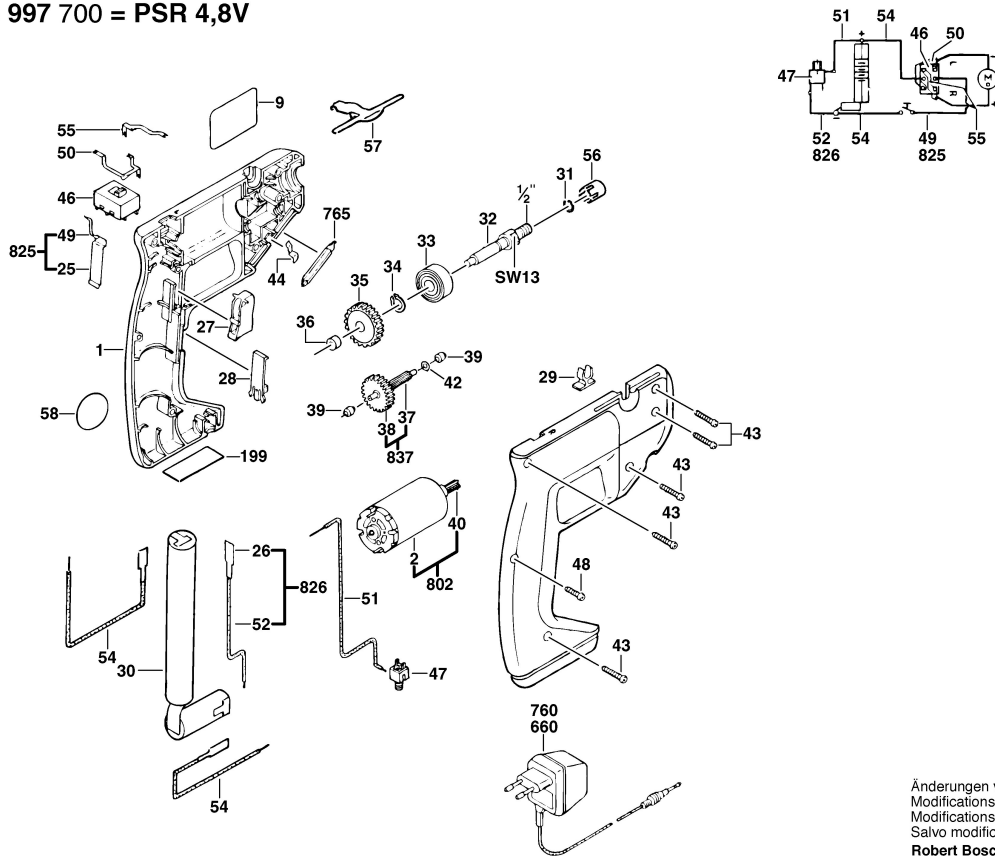

Typ 0 603 997 700 = PSR 4,8V

Stand } 97-09-18
 Issue }

Änderungen vorbehalten
 Modifications reserved
 Modifications reserves
 Salvo modificaciones
Robert Bosch GmbH
 Geschäftsbereich Elektrowerkzeuge
 70745 Leinfelden-Echterdingen