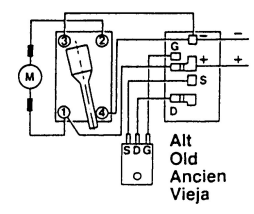

Typ 0 603 997 754 = PBM 9,6 VE

Stand 91-06
Issue

* Linksgewinde
Left hand thread
Filetage gauche
Rosca izquierda

Änderungen vorbehalten
Modifications reserved
Modifications réservées
Salvo modificaciones
Robert Bosch GmbH
Geschäftsbereich Elektrowerkzeuge
D 7022 Leinfelden-Echterdingen 1