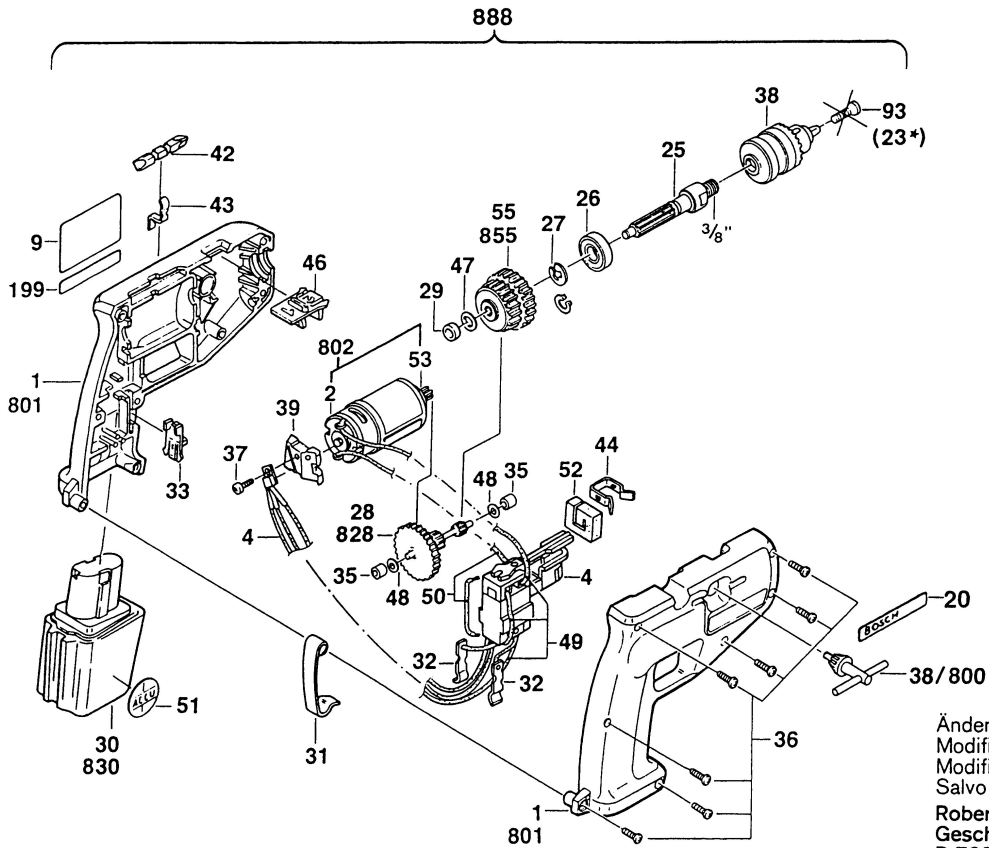

Typ 0 603 997 754 = PBM 9,6 VE

Stand 91-06
Issue

* Linksgewinde
Left hand thread
Filetage gauche
Rosca izquierda

Änderungen vorbehalten
Modifications reserved
Modifications réservées
Salvo modificaciones
Robert Bosch GmbH
Geschäftsbereich Elektrowerkzeuge
D 7022 Leinfelden-Echterdingen 1