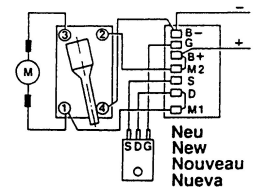

Typ 0 603 997 754 = PBM 9,6 VE

Stand 91-06
Issue

* Linksgewinde
Left hand thread
Filetage gauche
Rosca izquierda

Änderungen vorbehalten
Modifications reserved
Modifications réservées
Salvo modificaciones
Robert Bosch GmbH
Geschäftsbereich Elektrowerkzeuge
D 7022 Leinfelden-Echterdingen 1