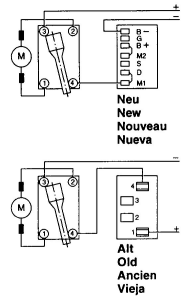

# Typ 0 603 997 783 = GBM 9,6 V

Stand 92-11  
Issue

● = Linksgewinde  
Left hand thread  
Filetage gauche  
Rosca izquierda

Änderungen vorbehalten  
Modifications reserved  
Modifications reserves  
Salvo modificaciones  
**Robert Bosch GmbH**  
Geschäftsbereich Elektrowerkzeuge  
D 7022 Leinfelden-Echterdingen 1