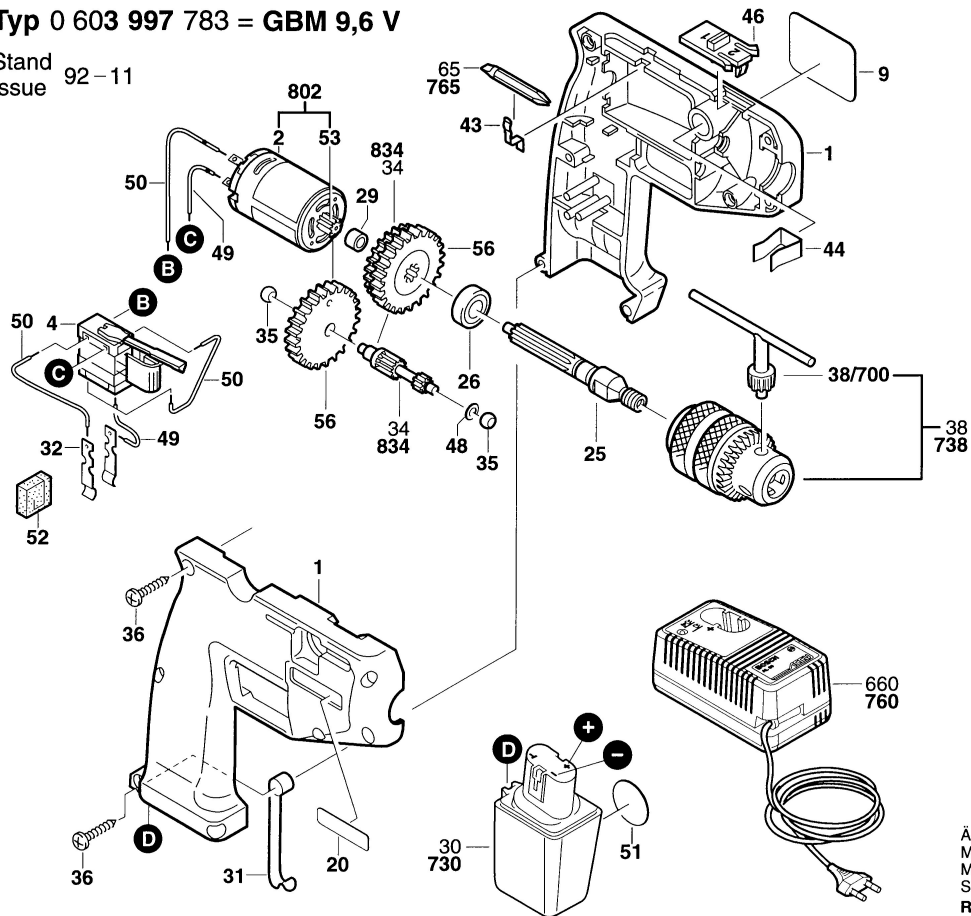

# Typ 0 603 997 783 = GBM 9,6 V

Stand 92-11  
Issue

● = Linksgewinde  
Left hand thread  
Filetage gauche  
Rosca izquierda

Änderungen vorbehalten  
Modifications reserved  
Modifications reserves  
Salvo modificaciones  
**Robert Bosch GmbH**  
Geschäftsbereich Elektrowerkzeuge  
D 7022 Leinfelden-Echterdingen 1